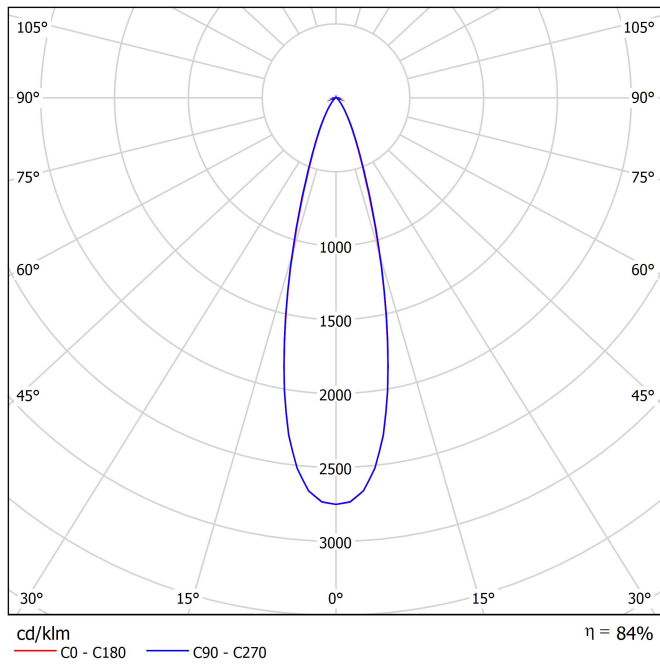

Polar-koordinaten diagramm