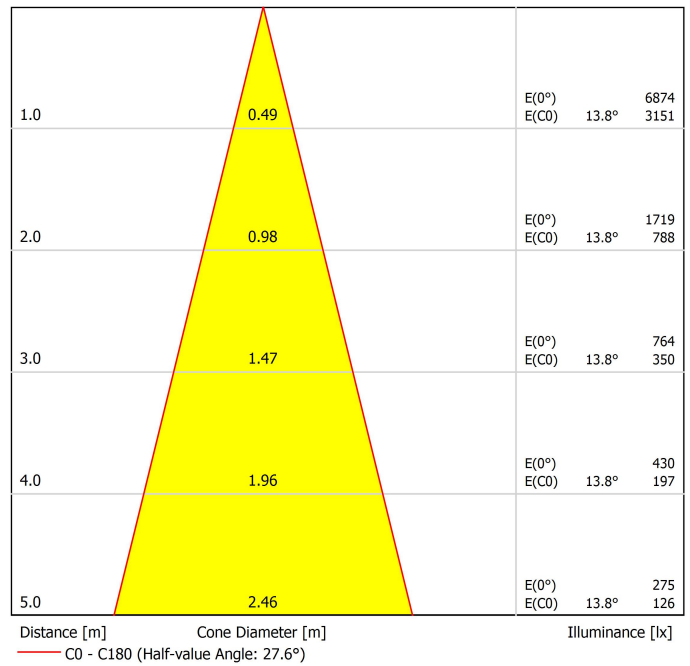

Kegeldiagramm