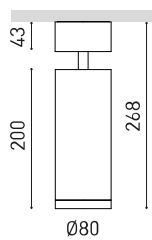

Dimensiones

Accesorios

Nombre	FIT 80 SURFACE MEDIUM 4000K NT
Referencia	A4720122NT
Color	Negro Texturado
Color Base	Negro Texturado
RAL	9005
Categoría	SURFACE

Tipo	LED
Flujo luminoso	2540 lm
Temperatura de color	4000 K
Estabilidad cromática	MacAdam Step 2
Índice de reproducción cromática	CRI>90
Potencia	19 W
Corriente	550 mA
Eficacia	134 lm/W
Horas de vida del LED	L80B10 >60.000h
Eficiencia energética	E

Eficiencia lumínica	84%
Ángulo del haz de luz	28°

Driver	Incluido
Potencia del sistema	21,57 W
Tensión	220V/240V
Frecuencia	50/60 Hz
Regulación	No Dim - Otros DIM, consultar
Clase de seguridad eléctrica	⊕

Estanqueidad	IP20
Ángulo de basculación	90°
Ángulo de giro	350°
Peso	1000 g
Peso con embalaje	1245 g
Dimensiones embalaje	325 x 135 x 96 mm
Unidades por embalaje	1
Materiales	Aluminio / Policarbonato

PRODUCTO

FUENTE DE LUZ

LUMINARIA | DATOS FOTOMÉTRICOS

LUMINARIA | DATOS ELÉCTRICOS

OTROS DATOS

Fit 80 Surface es un proyector de superficie polivalente y con geometría racional. Su rango de movimientos permite iluminar espacios conservando una estética contemporánea y minimalista.