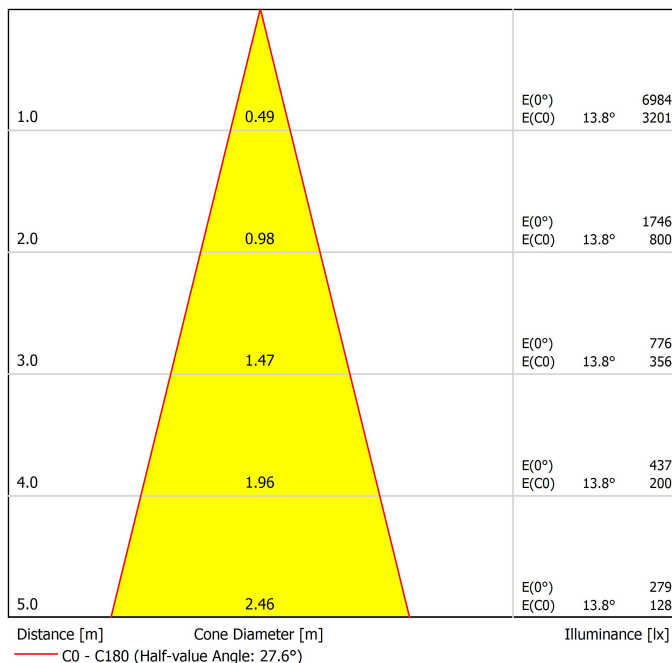

Diagrama cónico