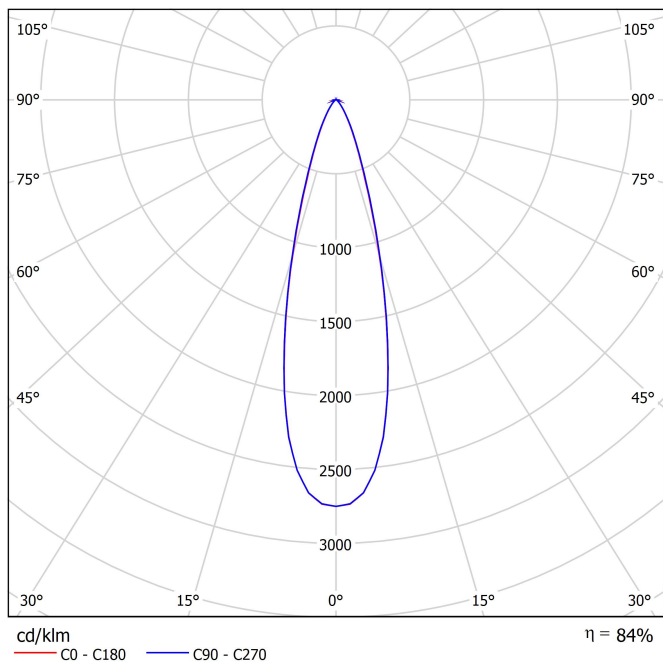

| | |
|-----------------------|--------------------------|
| Estanqueidad | IP20 |
| Ángulo de basculación | 90° |
| Ángulo de giro | 350° |
| Peso | 1000 g |
| Peso con embalaje | 1245 g |
| Dimensiones embalaje | 325 x 135 x 96 mm |
| Unidades por embalaje | 1 |
| Materiales | Aluminio / Policarbonato |

Diagrama polar

Diagrama cónico

| | PRODUCT |
|-----------|-----------------------------|
| Model | Anti-glare Honeycomb Louver |
| Reference | A3570000 |
| Category | Accessories |

NO SE VENDE POR SEPARADO 