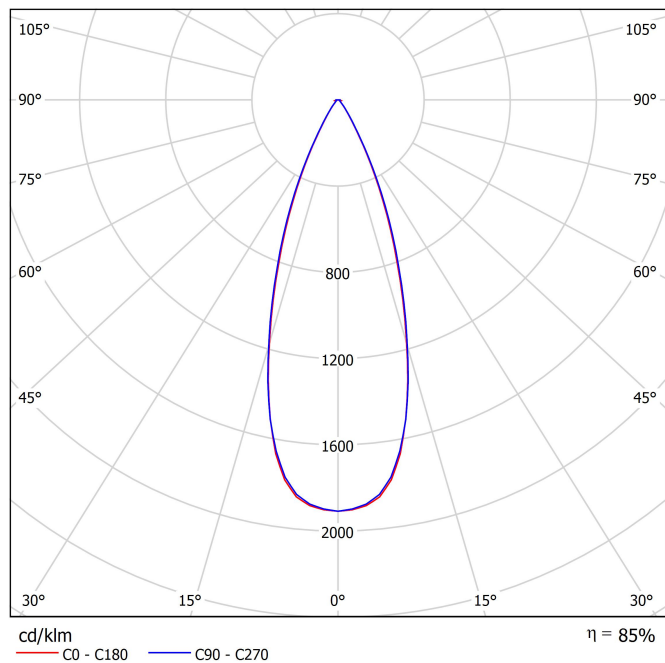

Polar-koordinaten diagramm