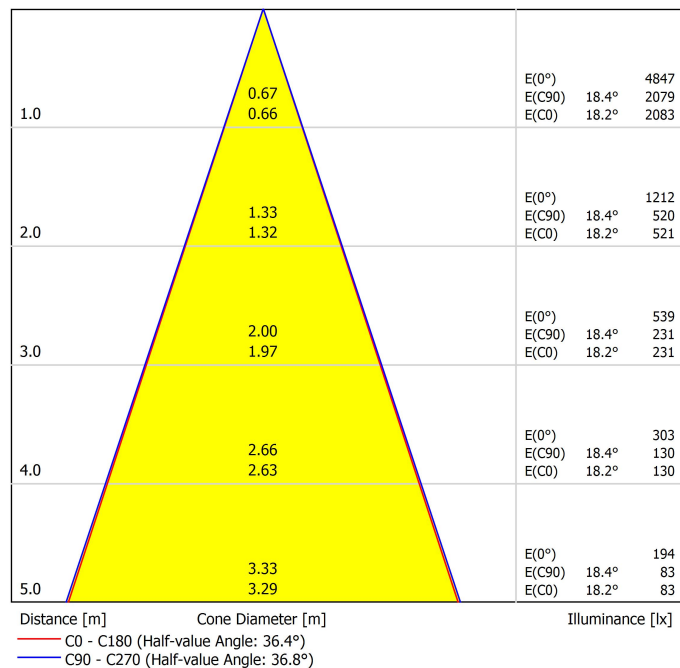

Kegeldiagramm