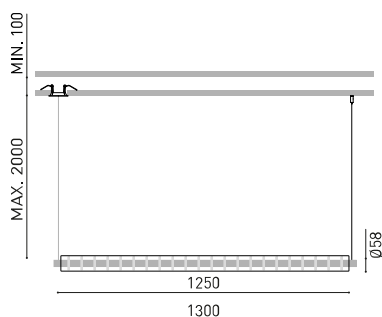

DIMENSIONES

PREMIOS

reddot winner 2023
lighting design

archiproducts
AWARDS
WINNER

| | |
|------------|--|
| Nombre | LOOP 1300 2700K BG |
| Referencia | A4731010BG |
| Color | Oro Cepillado - Otros colores, consultar |
| Color Base | Negro Texturado |
| RAL | Baño electrolítico |
| Categoría | SUSPENSION |

| | |
|----------------------------------|-------------------|
| Tipo | LED |
| Flujo Luminoso | 2800 lm |
| Temperatura de color | 2700 K |
| Estabilidad cromática | MacAdam Step 3 |
| Índice de reproducción cromática | CRI > 90 |
| Potencia | 26,5 W |
| Corriente | 700 mA |
| Eficacia | 106 lm/W |
| Horas de Vida del LED | L90B10 > 102.000h |

| | |
|-----------------------------|--|
| Estanqueidad | IP20 |
| Control inalámbrico | Consultar |
| Medidas de empotramiento | Ø62 mm |
| Longitud del cable | Max. 2 m |
| Tensor de regulación rápida | No |
| Peso | 3100 g |
| Peso con embalaje | 5100 g |
| Dimensiones embalaje | Ø127 x 1645 mm |
| Unidades por embalaje | 1 |
| Materiales | Cristal Óptico / Polimetilmetacrilato Óptico |