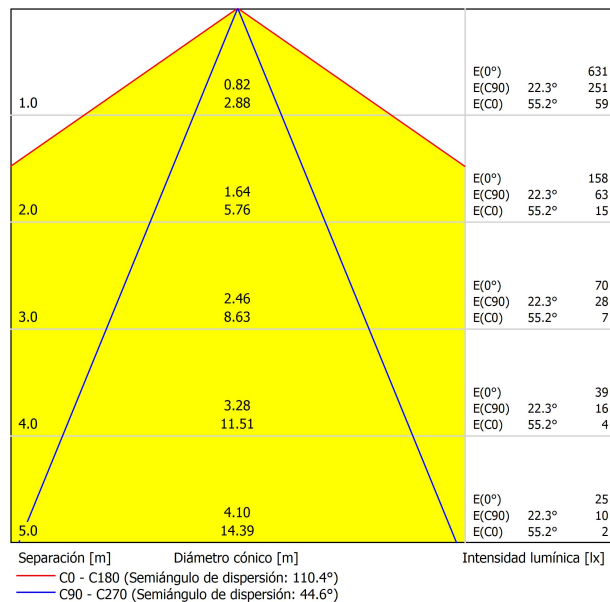

DIAGRAMA CÓNICO