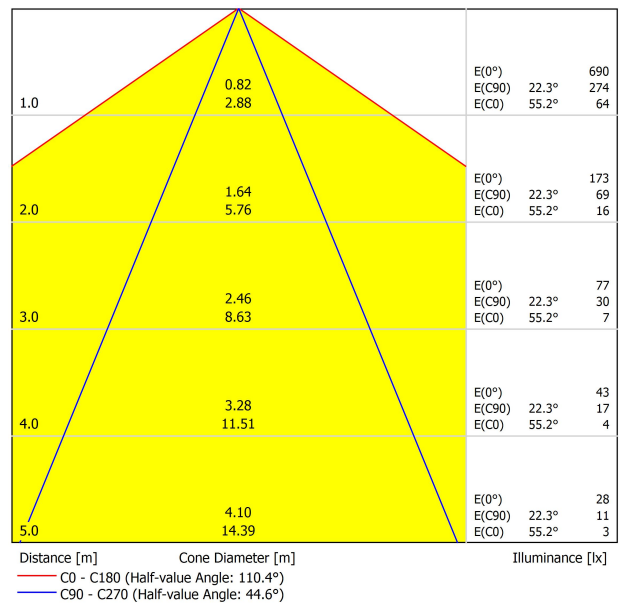

DIAGRAMME CONIQUE