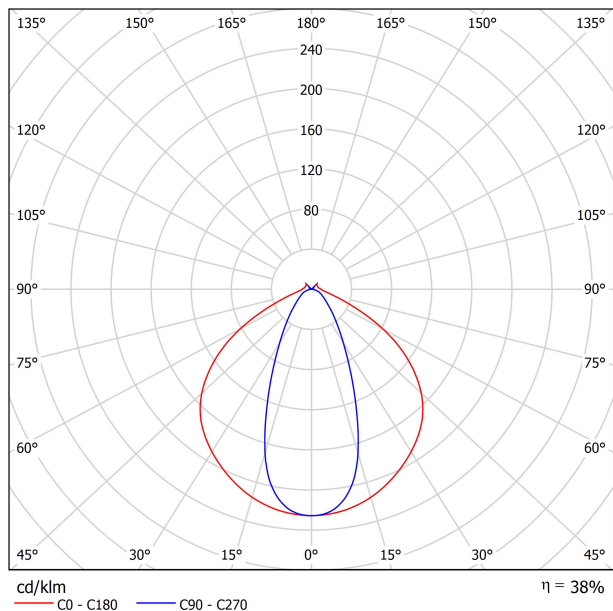

DIAGRAMME POLAIRE