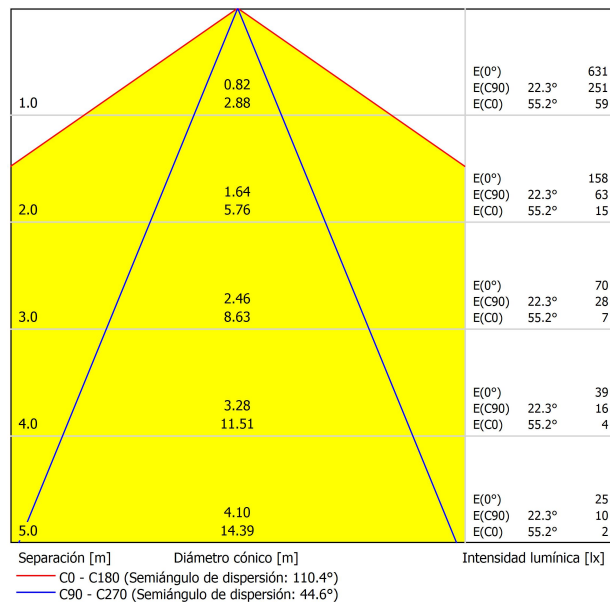

Type	LED
Flux lumineux brut	2800 lm
Température de couleur	2700 K
Stabilité chromatique	MacAdam Step 3
Indice de reproduction chromatique	CRI > 90
Puissance	26,5 W
Courant	700 mA
Efficacité	106 lm/W
Durée de vie de la LED	L90B10 > 102.000h

LUMINAIRE | DONNÉS PHOTOMÉTRIQUES

38%
110°

LUMINAIRE | DONNÉS ÉLECTRIQUES

Inclus
29,94 W
220V/240V
50/60 Hz
Push - Autres DIM, veuillez consulter

D'AUTRES DONNÉES

IP20
Veuillez consulter
Ø62 mm
Max. 2 m
Non
3100 g
5100 g
Ø127 x 1645 mm
1
Verre Optique / Polyméthacrylate De Méthyle Optic

DIAGRAMME POLAIRE

DIAGRAMME CONIQUE

Fuente de luz (LED) reemplazable por un profesional autorizado

Replaceable (LED only) light source by an authorized professional.

Source lumineuse (LED) remplaçable par un professionnel agréé