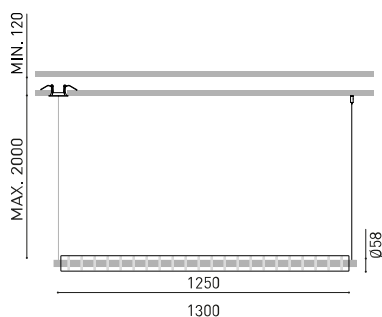

DIMENSIONS

PRIX

reddot winner 2023
lighting design

archiproducts
AWARDS
WINNER

Nom	LOOP 1300 DIM PUSH 2700K BG
Référence	A4731030BG
Couleur	Or Brossé - Autres couleurs, veuillez consulter
Couleur de la base	Noir Texturé
RAL	Bain électrolytique
Catégorie	SUSPENSION

Type	LED
Flux lumineux brut	2800 lm
Température de couleur	2700 K
Stabilité chromatique	MacAdam Step 3
Indice de reproduction chromatique	CRI > 90
Puissance	26,5 W
Courant	700 mA
Efficacité	106 lm/W
Durée de vie de la LED	L90B10 > 102.000h

Étanchéité	IP20
Contrôle sans fil	Veuillez consulter
Dimensions d'encastrement	Ø62 mm
Longueur du tendeur	Max. 2 m
Tendeur à réglage rapide	Non
Poids	3100 g
Poids avec emballage	5100 g
Dimensions de l'emballage	Ø127 x 1645 mm
Unités par emballage	1
Matériaux	Verre Optique / Polyméthacrylate De Méthyle Optic

LUMINAIRE | DONNÉS PHOTOMÉTRIQUES

38%
110°

LUMINAIRE | DONNÉS ÉLECTRIQUES

Inclus
29,94 W
220V/240V
50/60 Hz
Push - Autres DIM, veuillez consulter

D'AUTRES DONNÉES

IP20
Veuillez consulter
Ø62 mm
Max. 2 m
Non
3100 g
5100 g
Ø127 x 1645 mm
1
Verre Optique / Polyméthacrylate De Méthyle Optic