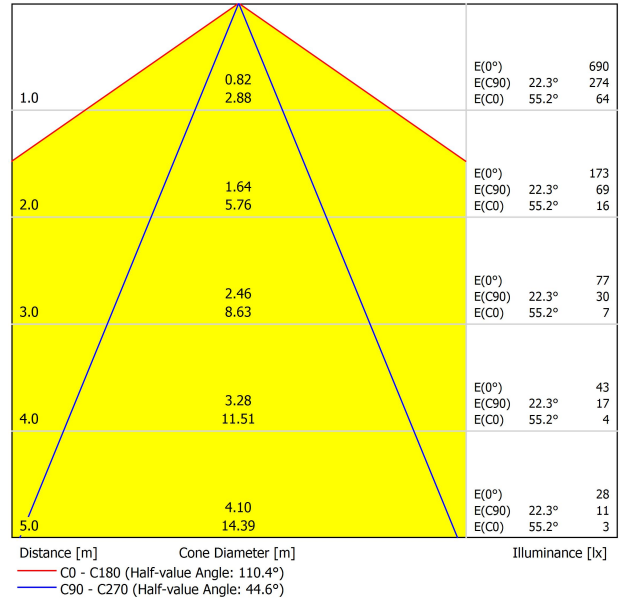

DIAGRAMA CÓNICO