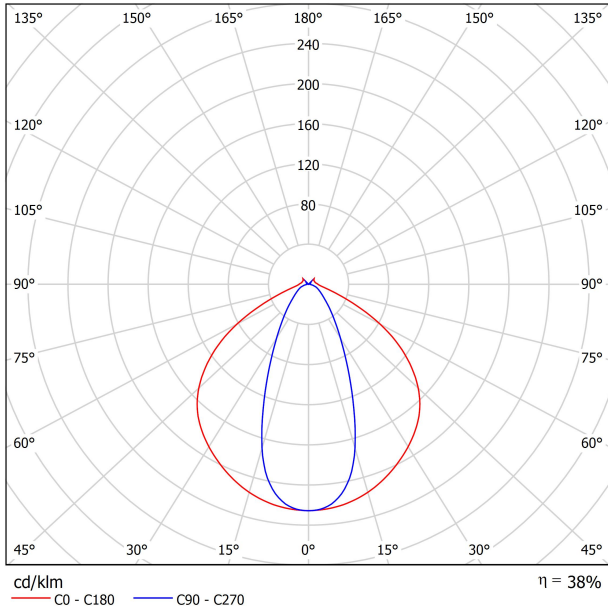

DIAGRAMA POLAR