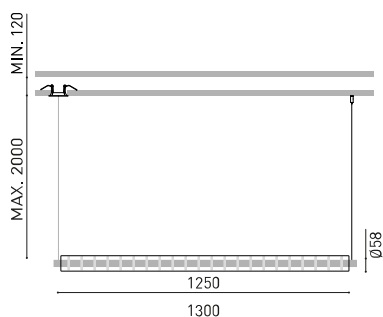

DIMENSIONES

PREMIOS

reddot winner 2023
lighting design

archiproducts
AWARDS
WINNER

| | |
|------------|----------------------------------|
| Nombre | LOOP 1300 DIM PUSH 3000K N |
| Referencia | A4731031N |
| Color | Negro - Otros colores, consultar |
| Color Base | Negro Texturado |
| RAL | 9005 |
| Categoría | SUSPENSION |

PRODUCTO

| | |
|----------------------------------|-------------------|
| Tipo | LED |
| Flujo Luminoso | 3060 lm |
| Temperatura de color | 3000 K |
| Estabilidad cromática | MacAdam Step 3 |
| Índice de reproducción cromática | CRI > 90 |
| Potencia | 26,5 W |
| Corriente | 700 mA |
| Eficacia | 115 lm/W |
| Horas de Vida del LED | L90B10 > 102.000h |

FUENTE DE LUZ

| | |
|-----------------------|------|
| Eficiencia Lumínica | 38% |
| Ángulo del haz de luz | 110° |

LUMINARIA | DATOS FOTOMÉTRICOS

| | |
|------------------------------|-----------------------------|
| Driver | Incluido |
| Potencia del sistema | 29,94 W |
| Tensión | 220V/240V |
| Frecuencia | 50/60 Hz |
| Regulación | Push - Otros DIM, consultar |
| Clase de seguridad eléctrica | <input type="checkbox"/> |

LUMINARIA | DATOS ELÉCTRICOS

| | |
|-----------------------------|----------------------------------------------|
| Estanqueidad | IP20 |
| Control inalámbrico | Consultar |
| Medidas de empotramiento | Ø62 mm |
| Longitud del cable | Max. 2 m |
| Tensor de regulación rápida | No |
| Peso | 3100 g |
| Peso con embalaje | 5100 g |
| Dimensiones embalaje | Ø127 x 1645 mm |
| Unidades por embalaje | 1 |
| Materiales | Cristal Óptico / Polimetilmetacrilato Óptico |