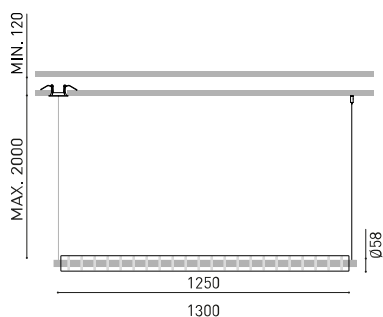

DIMENSIONS

PRIX

reddot winner 2023
lighting design

archiproducts
AWARDS
WINNER

Nom	LOOP 1300 DIM PUSH 3000K WT
Référence	A4731031WT
Couleur	Blanc Texturé - Autres couleurs, veuillez consulter
Couleur de la base	Blanc Texturé
RAL	9016
Catégorie	SUSPENSION

Type	LED
Flux lumineux brut	3060 lm
Température de couleur	3000 K
Stabilité chromatique	MacAdam Step 3
Indice de reproduction chromatique	CRI > 90
Puissance	26,5 W
Courant	700 mA
Efficacité	115 lm/W
Durée de vie de la LED	L90B10 > 102.000h

Étanchéité	IP20
Contrôle sans fil	Veuillez consulter
Dimensions d'encastrement	Ø62 mm
Longueur du tendeur	Max. 2 m
Tendeur à réglage rapide	Non
Poids	3100 g
Poids avec emballage	5100 g
Dimensions de l'emballage	Ø127 x 1645 mm
Unités par emballage	1
Matériaux	Verre Optique / Polyméthacrylate De Méthyle Optic