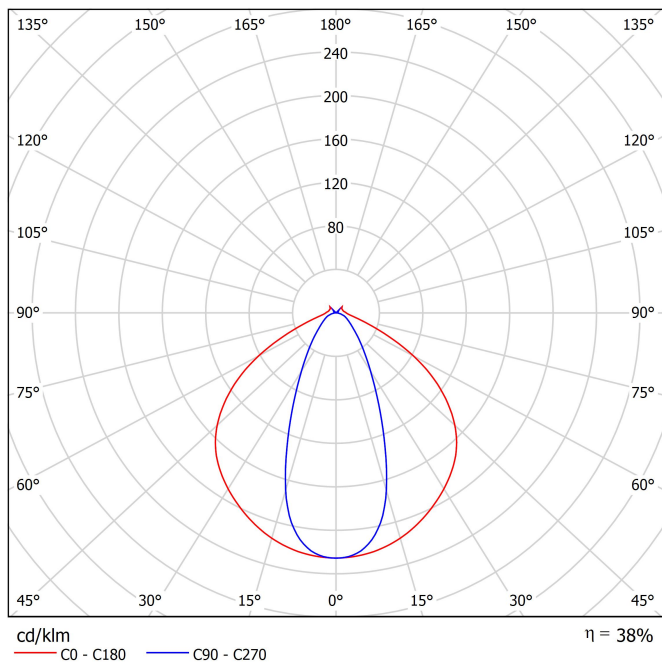

Diagramma di abbagliamento polare