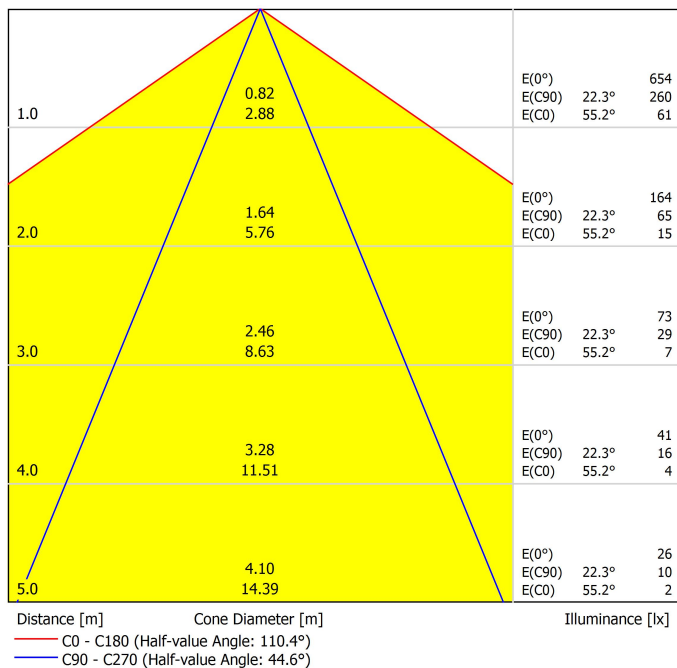

SORGENTE DI LUCE

| | |
|----------------------------------|------------------|
| Tipo | LED |
| Flusso luminoso lordo | 2900 lm |
| Temperatura di colore | 2700 K |
| Stabilità cromatica | MacAdam Step 3 |
| Indice di Riproduzione Cromatica | CRI>95 |
| Potenza | 24,6 W |
| Corrente | 700 mA |
| Efficienza | 118 lm/W |
| Ore di vita del LED | L90B10 > 50.000h |
| Classe di efficienza energetica | F |

Diagramma di abbagliamento polare

Diagramma conico

Fuente de luz (LED) reemplazable por un profesional autorizado

Replaceable (LED only) light source by an authorized professional.

Source lumineuse (LED) remplaçable par un professionnel agréé