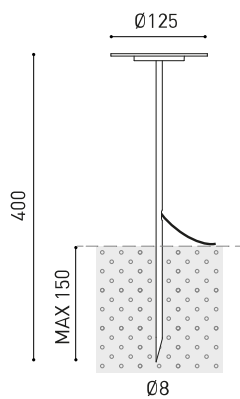

GRÖÖE

ZUBEHÖR

DRIVER OPTIONS

CONNECTOR IP67

Name	YORU SPIKE 24V 2700K 40CM OX
Artikelnummer	A47510000X
Farbe	Oxidon Strukturiert
Kategorie	OUTDOOR
Typ	LED
Bruttolichtstrom	400 lm
Farbtemperatur	2700 K
Farbstabilität	MacAdam Step 2
Farbwiedergabeindex	CRI>90
Leistung	3 W
Lichtausbeute	133 lm/W
Nutzlebensdauer der LED in Betriebsstunden	L80B10 >60.000h

PRODUKT

LICHTQUELLE

LEUCHE | PHOTOMETRISCHE DATEN

Leuchtenwirkungsgrad (LOR)	84%
Abstrahlwinkel	100°

LEUCHE | ELEKTRISCHE DATEN

Driver	Exklusiv
Spannung	24Vdc
Helligkeitssteuerung	Bitte anfragen
Schutzklasse	III

ANDERE DATEN

Dichtigkeit	IP65
Verwendung im Aussenbereich	Ja
Gewicht	250 g
Gewicht inkl. Verpackung	527 g
Abmessungen der Verpackung	552 x 147 x 147 mm
Stück pro Verpackung	1
Materialien	Edelstahl (AISI 304) / Aluminium / Polycarbonat

POLAR-KOORDINATEN DIAGRAMM

KEGELDIAGRAMM

			P	V	D (A x B x C)
24V Power Supply	ON/OFF	0434-01-37	60W	24V	180 x 52 x 30mm
		0433-10-22	100W	24V	295 x 43 x 30mm

220 V~
240

MUST BE PLACED ON REMOTE

			P	V	D (A x B x C)
24V Dimmer		0433-01-32	DALI/PUSH	24V	181 x 42 x 20mm
		0433-01-35	CASAMBI	24V	72,6 x 30 x 18mm
		0434-01-64	WIFI	24V	105 x 44 x 23mm