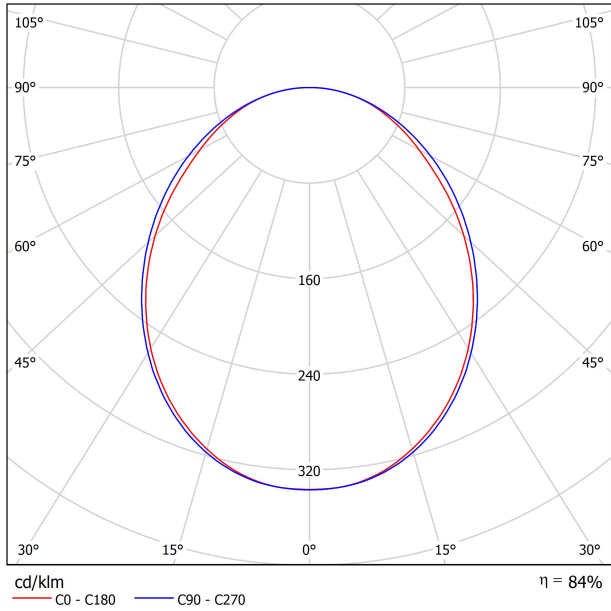

Efficienza luminosa	84%
Angolo del fascio di luce	100°

Driver	Esclusi
Tensione	24Vdc
Regolazione	Consultare
Classe di isolamento elettrico	⚡

Tenuta stagna	IP65
Uso in esterni	Sì
Peso	250 g
Peso compresso l'imballaggio	527 g
Dimensioni dell'imballaggio	552 x 147 x 147 mm
Unità per imballaggio	1
Materiali	Acciaio Inossidabile (AISI 304) / Alluminio / Policarbonato

DIAGRAMMA DI ABBAGLIAMENTO POLARE

DIAGRAMMA CONICO

			P	V	D (A x B x C)
24V Power Supply	ON/OFF	0434-01-37	60W	24V	180 x 52 x 30mm
		0433-10-22	100W	24V	295 x 43 x 30mm

220 V~
240

MUST BE PLACED ON REMOTE