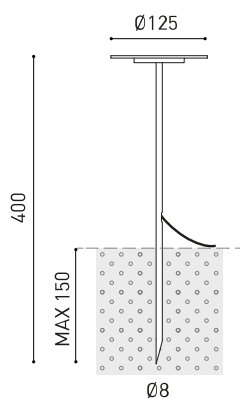

DIMENSIONI

ACCESSORI

DRIVER OPTIONS

CONNECTOR IP67

Nome	YORU SPIKE 24V 2700K 40CM OX
Articolo	A47510000X
Colore	Ossido Strutturato
Categoria	OUTDOOR

Tipo	LED
Flusso luminoso lordo	400 lm
Temperatura di colore	2700 K
Stabilità cromatica	MacAdam Step 2
Indice di Riproduzione Cromatica	CRI>90
Potenza	3 W
Efficienza	133 lm/W
Ore di vita del LED	L80B10 >60.000h

Efficienza luminosa	84%
Angolo del fascio di luce	100°

Driver	Esclusi
Tensione	24Vdc
Regolazione	Consultare
Classe di isolamento elettrico	⚡

Tenuta stagna	IP65
Uso in esterni	Sì
Peso	250 g
Peso compresso l'imballaggio	527 g
Dimensioni dell'imballaggio	552 x 147 x 147 mm
Unità per imballaggio	1
Materiali	Acciaio Inossidabile (AISI 304) / Alluminio / Policarbonato

DIAGRAMMA DI ABBAGLIAMENTO POLARE

DIAGRAMMA CONICO

			P	V	D (A x B x C)
24V Power Supply	ON/OFF	0434-01-37	60W	24V	180 x 52 x 30mm
		0433-10-22	100W	24V	295 x 43 x 30mm

220 V~
240

MUST BE PLACED ON REMOTE

			P	V	D (A x B x C)
24V Dimmer		0433-01-32	DALI/PUSH	24V	181 x 42 x 20mm
		0433-01-35	CASAMBI	24V	72,6 x 30 x 18mm
		0434-01-64	WIFI	24V	105 x 44 x 23mm

24V

MUST BE PLACED ON REMOTE

DROP VOLTAGE TABLE

POWER (W)	CABLE SECTION (mm ²)	CABLE LENGTH (m)			
		<25	<50	<75	<100
60	0,75	✓	✓	✗	✗
	1,5	✓	✓	✓	✓
100	0,75	✓	✗	✗	✗
	1,5	✓	✓	✓	✗