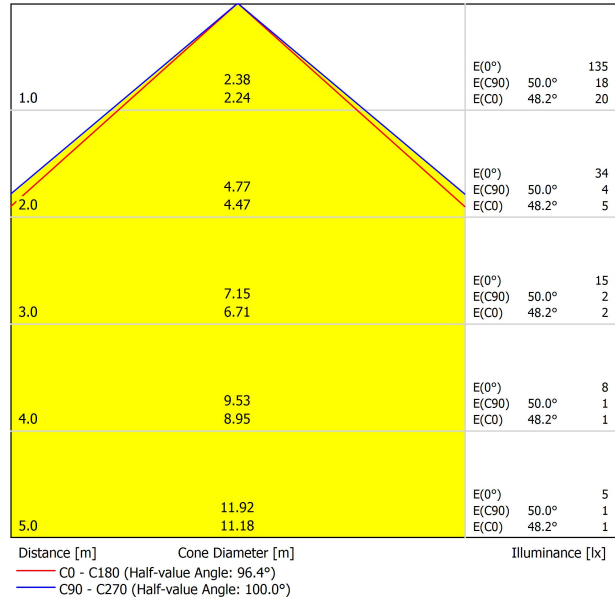

Efficienza luminosa	84%
Angolo del fascio di luce	100°

Driver	Esclusi
Tensione	24Vdc
Regolazione	Consultare
Classe di isolamento elettrico	⚡

Tenuta stagna	IP65
Uso in esterni	Sì
Peso	250 g
Peso compresso l'imballaggio	527 g
Dimensioni dell'imballaggio	552 x 147 x 147 mm
Unità per imballaggio	1
Materiali	Acciaio Inossidabile (AISI 304) / Alluminio / Policarbonato

DIAGRAMMA DI ABBAGLIAMENTO POLARE

DIAGRAMMA CONICO

			P	V	D (A x B x C)
24V Power Supply	ON/OFF	0434-01-37	60W	24V	180 x 52 x 30mm
		0433-10-22	100W	24V	295 x 43 x 30mm

220 V~
240

MUST BE PLACED ON REMOTE