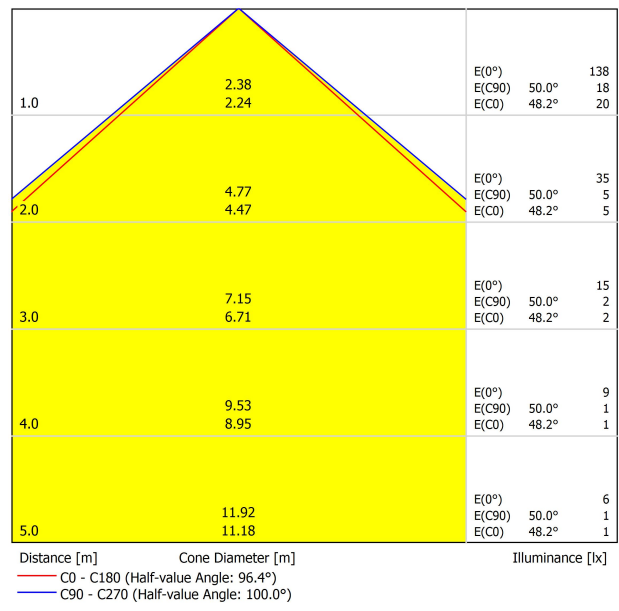

DIAGRAMMA CONICO