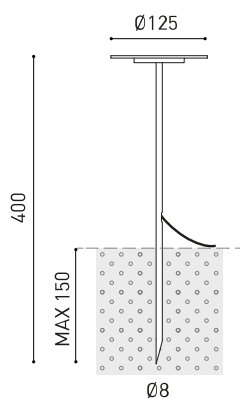

DIMENSIONI

ACCESSORI

DRIVER OPTIONS

CONNECTOR IP67

Nome	YORU SPIKE 24V 3000K 40CM OX
Articolo	A47510010X
Colore	Ossido Strutturato
Categoria	OUTDOOR

Tipo	LED
Flusso luminoso lordo	410 lm
Temperatura di colore	3000 K
Stabilità cromatica	MacAdam Step 2
Indice di Riproduzione Cromatica	CRI>90
Potenza	3 W
Efficienza	137 lm/W
Ore di vita del LED	L80B10 >60.000h

Efficienza luminosa	84%
Angolo del fascio di luce	100°

Driver	Esclusi
Tensione	24Vdc
Regolazione	Consultare
Classe di isolamento elettrico	⚡

Tenuta stagna	IP65
Uso in esterni	Sì
Peso	250 g
Peso compresso l'imballaggio	527 g
Dimensioni dell'imballaggio	552 x 147 x 147 mm
Unità per imballaggio	1
Materiali	Acciaio Inossidabile (AISI 304) / Alluminio / Policarbonato

DIAGRAMMA DI ABBAGLIAMENTO POLARE

DIAGRAMMA CONICO

			P	V	D (A x B x C)
24V Power Supply	ON/OFF	0434-01-37	60W	24V	180 x 52 x 30mm
		0433-10-22	100W	24V	295 x 43 x 30mm

220 V~
240

MUST BE PLACED ON REMOTE

			P	V	D (A x B x C)
24V Dimmer		0433-01-32	DALI/PUSH	24V	181 x 42 x 20mm
		0433-01-35	CASAMBI	24V	72,6 x 30 x 18mm
		0434-01-64	WIFI	24V	105 x 44 x 23mm

24V

MUST BE PLACED ON REMOTE

DROP VOLTAGE TABLE

POWER (W)	CABLE SECTION (mm ²)	CABLE LENGTH (m)			
		<25	<50	<75	<100
60	0,75	✓	✓	✗	✗
	1,5	✓	✓	✓	✓
100	0,75	✓	✗	✗	✗
	1,5	✓	✓	✓	✗