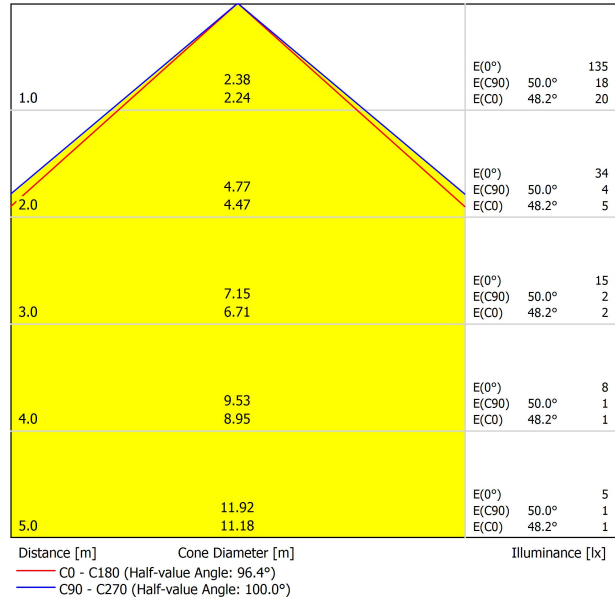

KEGELDIAGRAMM