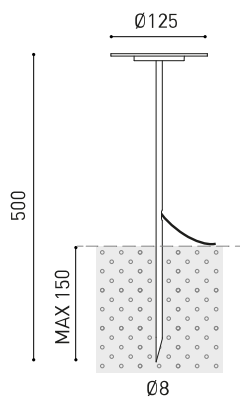

GRÖÖE

ZUBEHÖR

DRIVER OPTIONS

CONNECTOR IP67

Name	YORU SPIKE 24V 2700K 50CM NT
Artikelnummer	A4752000NT
Farbe	Schwarz strukturiert
RAL	9005
Kategorie	OUTDOOR

PRODUKT

Typ	LED
Bruttolichtstrom	400 lm
Farbtemperatur	2700 K
Farbstabilität	MacAdam Step 2
Farbwiedergabeindex	CRI >90
Leistung	3 W
Lichtausbeute	133 lm/W
Nutzlebensdauer der LED in Betriebsstunden	L80B10 >60.000h

LICHTQUELLE

Leuchtenwirkungsgrad (LOR)	84%
Abstrahlwinkel	100°

LEUCHTE | PHOTOMETRISCHE DATEN

Driver	Exklusiv
Spannung	24Vdc
Helligkeitssteuerung	Bitte anfragen
Schutzklasse	III

LEUCHTE | ELEKTRISCHE DATEN

POLAR-KOORDINATEN DIAGRAMM

KEGELDIAGRAMM

			P	V	D (A x B x C)
24V Power Supply	ON/OFF	0434-01-37	60W	24V	180 x 52 x 30mm
		0433-10-22	100W	24V	295 x 43 x 30mm

220 V~
240

MUST BE PLACED ON REMOTE

			P	V	D (A x B x C)
24V Dimmer		0433-01-32	DALI/PUSH	24V	181 x 42 x 20mm
		0433-01-35	CASAMBI	24V	72,6 x 30 x 18mm
		0434-01-64	WIFI	24V	105 x 44 x 23mm

24V

MUST BE PLACED ON REMOTE

DROP VOLTAGE TABLE

POWER (W)	CABLE SECTION (mm ²)	CABLE LENGTH (m)			
		<25	<50	<75	<100
60	0,75	✓	✓	✗	✗
	1,5	✓	✓	✓	✓
100	0,75	✓	✗	✗	✗
	1,5	✓	✓	✓	✗

IP67 CONNECTOR

ARKOSLIGHT®

OPTIONAL ACCESSORY