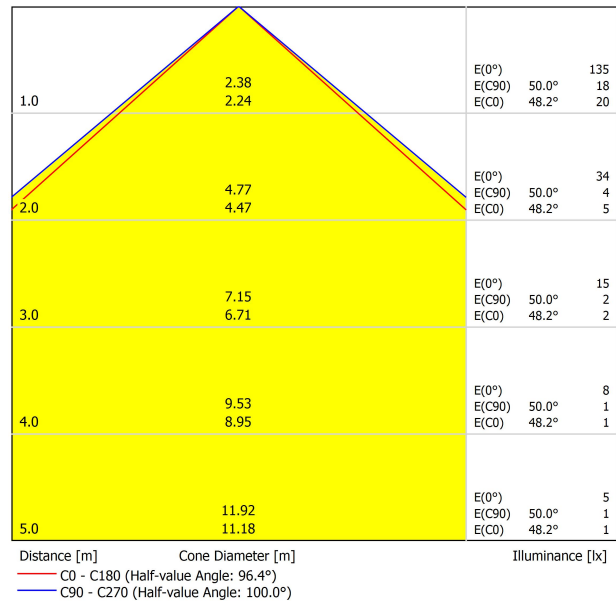

DIAGRAMA CÓNICO