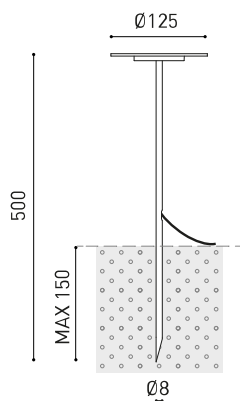

DIMENSIONES

ACCESORIOS

DRIVER OPTIONS

CONNECTOR IP67

Nombre	YORU SPIKE 24V 2700K 50CM WT
Referencia	A4752000WT
Color	Blanco Texturado
RAL	9016
Categoría	OUTDOOR

PRODUCTO

Tipo	LED
Flujo Luminoso	400 lm
Temperatura de color	2700 K
Estabilidad cromática	MacAdam Step 2
Índice de reproducción cromática	CRI > 90
Potencia	3 W
Eficacia	133 lm/W
Horas de Vida del LED	L80B10 > 60.000h

FUENTE DE LUZ

Eficiencia Lumínica	84%
Ángulo del haz de luz	100°

LUMINARIA | DATOS FOTOMÉTRICOS

Driver	Excluido
Tensión	24Vdc
Regulación	Consultar
Clase de seguridad eléctrica	III

LUMINARIA | DATOS ELÉCTRICOS

Estanqueidad	IP65
Uso en exteriores	Sí
Peso	280 g
Peso con embalaje	557 g
Dimensiones embalaje	552 x 147 x 147 mm
Unidades por embalaje	1
Materiales	Acero Inoxidable [AISI 304] / Aluminio / Policarbonato

DIAGRAMA POLAR

DIAGRAMA CÓNICO

			P	V	D (A x B x C)
24V Power Supply	ON/OFF	0434-01-37	60W	24V	180 x 52 x 30mm
		0433-10-22	100W	24V	295 x 43 x 30mm

220 V~
240

MUST BE PLACED ON REMOTE

			P	V	D (A x B x C)
24V Dimmer		0433-01-32	DALI/PUSH	24V	181 x 42 x 20mm
		0433-01-35	CASAMBI	24V	72,6 x 30 x 18mm
		0434-01-64	WIFI	24V	105 x 44 x 23mm