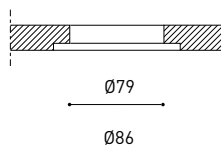

LUMINARIA | DATOS ELÉCTRICOS

| | |
|----------------------------|---|
| Estanqueidad | IP20 |
| Control inalámbrico | Consultar |
| Alimentación de emergencia | Consultar |
| Medidas de empotramiento | Ø79 mm |
| Ángulo de basculación | 90° |
| Ángulo de giro | 360° |
| Peso | 715 g |
| Peso con embalaje | 845 g |
| Dimensiones embalaje | 206 x 144 x 110 mm |
| Unidades por embalaje | 1 |
| Materiales | Aluminio / Acrilonitrilo Butadieno Estireno / Policarbonato |

DIAGRAMA POLAR

DIAGRAMA CÓNICO

INSTALLATION GUIDE

https://youtu.be/sa_xAgj4ji4

PRODUCT

| | |
|-----------|-----------------------------------|
| Model | Trimless Tool D79 X D86 MM |
| Reference | A478-00-04 |
| Category | Accessories |