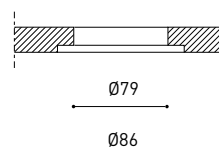

PRODUCT

Model	Trimless Tool D79 X D86 MM
Reference	A478-00-04
Category	Accessories