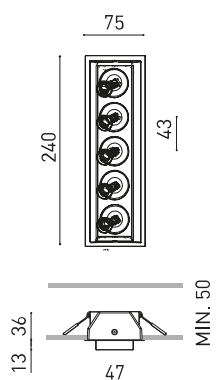

DIMENSIONI

Nome	BLACK FOSTER TILT 5 SPOT 2700K NTMG
Articolo	A4794110NTMG
Colore	Nero Strutturato-Oro metallizzato
RAL	Finitura metallica
Categoria	CEILING RECESSED

PRODOTTO

BLACK FOSTER TILT 5 SPOT 2700K NTMG

IP20

Consultare

Consultare

70 x 235 mm

30°

675 g

775 g

273 x 128 x 72 mm

Tenuta stagna	IP20
Wireless control	Consultare
Alimentazione di emergenza	Consultare
Misure di incasso	70 x 235 mm
Angolo di oscillazione	30°
Peso	675 g
Peso compresso l'imballaggio	775 g
Dimensioni dell'imballaggio	273 x 128 x 72 mm
Unità per imballaggio	1
Materiali	Alluminio / Acrilnitrile Butadiene Stirene / Policarbonato