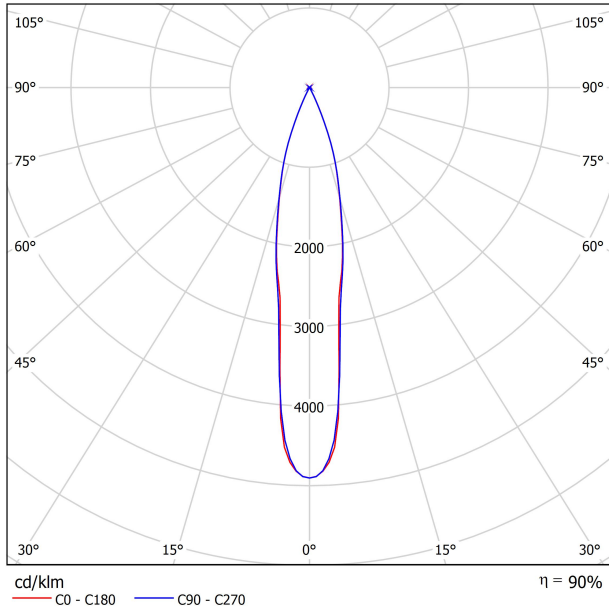

DIAGRAMMA DI ABBAGLIAMENTO POLARE

DIAGRAMMA CONICO

Fuente de luz (LED) reemplazable por un profesional autorizado

Replaceable (LED only) light source by an authorized professional.

Source lumineuse (LED) remplaçable par un professionnel agréé