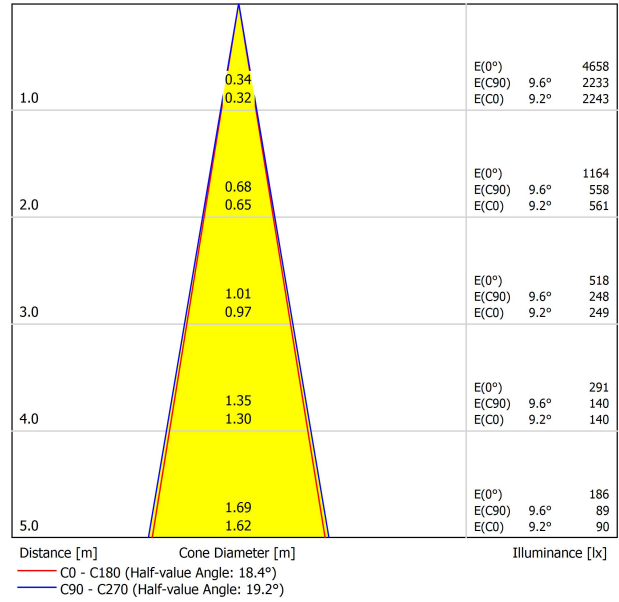

DIAGRAMMA DI ABBAGLIAMENTO POLARE

DIAGRAMMA CONICO

Fuente de luz (LED) reemplazable por un profesional autorizado

Replaceable (LED only) light source by an authorized professional.

Source lumineuse (LED) remplaçable par un professionnel agréé