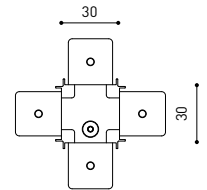

X-Joint

Electrical connection not included | Straight joiner included