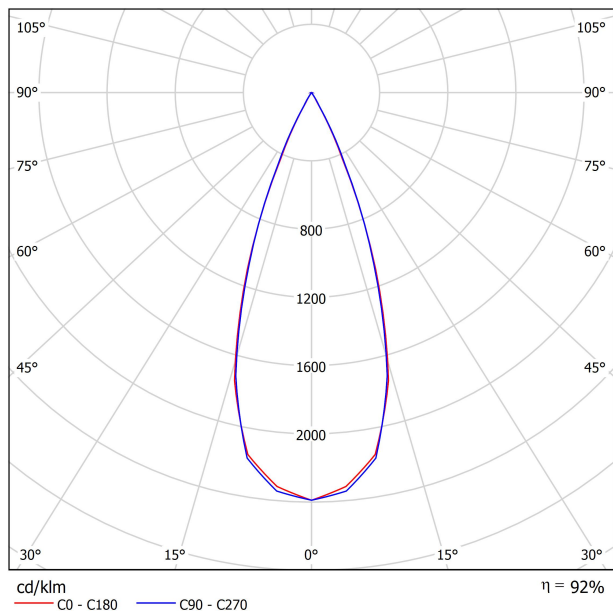

## DIMENSIONES

## LUMINARIA | DATOS FOTOMÉTRICOS

Eficiencia Lumínica	92%
Ángulo del haz de luz	38°

DIAGRAMA POLAR

DIAGRAMA CÓNICO