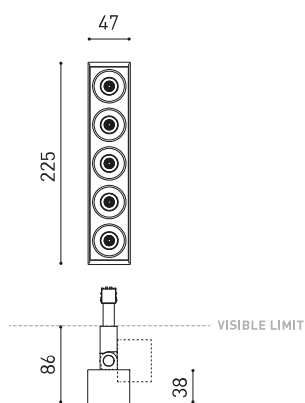

## DIMENSIONES

## OTROS DATOS

Estanqueidad	IP20
Control inalámbrico	Consultar
Ángulo de basculación	90°
Ángulo de giro	360°
Tipo de carril	Track 48V
Peso	450 g
Peso con embalaje	550 g
Dimensiones embalaje	268 x 172 x 62 mm
Unidades por embalaje	1
Materiales	Aluminio / Acrilonitrilo Butadieno Estireno / Policarbonato