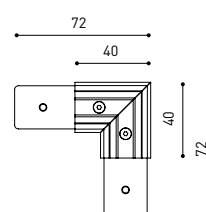

TRACK 48V SURFACE SHORT Corner 90° One Plane