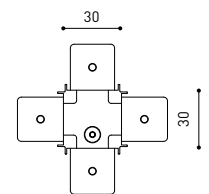

X-Joint

Electrical connection not included | Straight joiner included