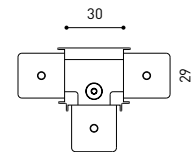

TRACK 48V TRIMLESS

TRACK 48V TRIMLESS 1m	A338-01-00- | N | WT |
TRACK 48V TRIMLESS 2m	A338-02-00- | N | WT |
TRACK 48V TRIMLESS 3m	A338-03-00- | N | WT |
TRACK 48V TRIMLESS Corner 90° One Plane	A338-06-00- | N | WT |
TRACK 48V TRIMLESS Corner 90° Two Planes	A338-07-00- | N | WT |

PLASTERBOARD CEILING, MANDATORY THICKNESS 12,5mm.
RECOMMENDED FOR INSTALLATIONS WHERE THE PROFILE CAN BE
INSTALLED BEFORE THE FALSE PLASTERBOARD CEILING.

TRIMLESS INSTALLATION GUIDE
<https://youtu.be/tgGsQdaYe-w>

TRACK 48V SURFACE

TRACK 48V SURFACE 1m	A338-11-00- | NT | WT |
TRACK 48V SURFACE 2m	A338-12-00- | NT | WT |
TRACK 48V SURFACE 3m	A338-13-00- | NT | WT |
TRACK 48V SURFACE Corner 90° One Plane	A338-14-00- | NT | WT |
TRACK 48V SURFACE T-Joint	A338-15-00- | NT |
TRACK 48V SURFACE X-Joint	A338-16-00- | NT |

TRACK 48V SURFACE SHORT

TRACK 48V SURFACE SHORT 1m	A338-21-00- | NT | WT |
TRACK 48V SURFACE SHORT 2m	A338-22-00- | NT | WT |
TRACK 48V SURFACE SHORT 3m	A338-23-00- | NT | WT |
TRACK 48V SURFACE SHORT Corner 90° One Plane	A338-24-00- | NT | WT |
TRACK 48V SURFACE SHORT T-Joint	A338-25-00- | NT |
TRACK 48V SURFACE SHORT X-Joint	A338-26-00- | NT |

COLOUR | N ■ RAL 9005 | NT ■ RAL 9005 | WT □ RAL 9016 |

TRACK 48V TRIMLESS Corner 90° One Plane

*Electrical connection not included

TRACK 48V TRIMLESS Corner 90° Two Planes

*Electrical connection not included

TRACK 48V SURFACE Corner 90° One Plane

T-Joint

X-Joint

Electrical connection not included | Straight joiner included

TRACK 48V SURFACE SHORT Corner 90° One Plane

T-Joint

X-Joint

Electrical connection not included | Straight joiner included