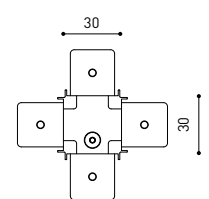

X-Joint

Electrical connection not included | Straight joiner included