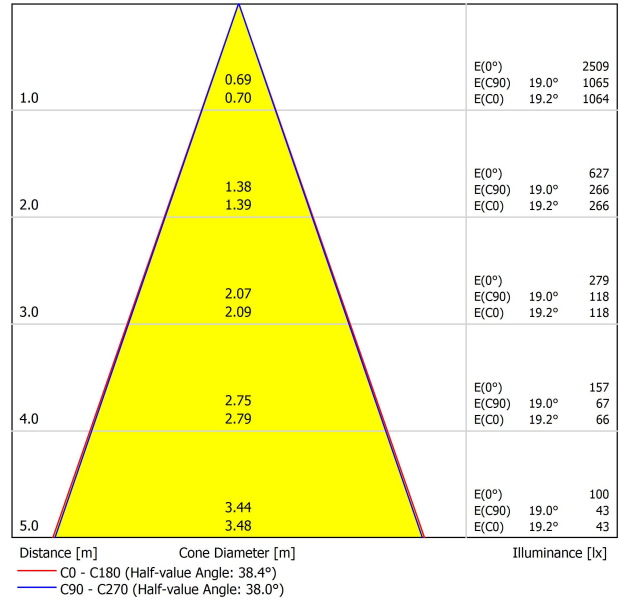

DIAGRAMME CONIQUE