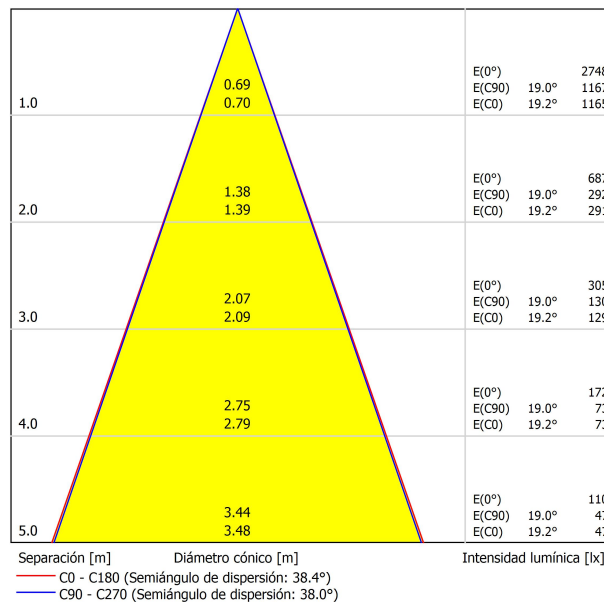

DIAGRAMA CÓNICO