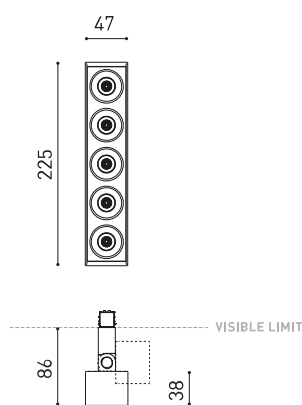

DIMENSIONES

ACCESORIOS

TRACK 48V OPTIONS

Nombre	BLACK FOSTER 48V TILT 5 SHORT FLOOD DIM DALI 3500K
Referencia	A4814023NTMG-S
Color	Negro Texturado
RAL	9005
Categoría	TRACKLIGHTS

PRODUCTO

Nombre	BLACK FOSTER 48V TILT 5 SHORT FLOOD DIM DALI 3500K
Referencia	A4814023NTMG-S
Color	Negro Texturado
RAL	9005
Categoría	TRACKLIGHTS

LUMINARIA | DATOS FOTOMÉTRICOS

Eficiencia Lumínica	92%
Ángulo del haz de luz	38°

LUMINARIA | DATOS ELÉCTRICOS

Driver	Incluido
Potencia del sistema	12,14 W
Tensión	48Vdc
Regulación	DALI
Clase de seguridad eléctrica	II

OTROS DATOS

Estanqueidad	IP20
Control inalámbrico	Consultar
Ángulo de basculación	90°
Ángulo de giro	360°
Tipo de carril	Track 48V
Peso	450 g
Peso con embalaje	550 g
Dimensiones embalaje	268 x 172 x 62 mm
Unidades por embalaje	1
Materiales	Aluminio / Acrilonitrilo Butadieno Estireno / Policarbonato

CONSTANT VOLTAGE
LED POWER SUPPLY

	P	V	D (A x B x C)
0434-01-61* N W	100W	48V	298 x 19 x 16mm
0434-01-69* N W	250W	48V	268 x 22 x 44mm
0434-01-62	150W	48V	350 x 30 x 18mm
0434-01-80	250W	48V	400 x 40 x 22mm