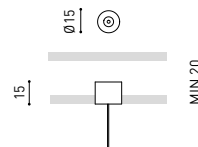

## WIRE TRIMLESS ACCESSORIES

**FEED**  
**MAINS TRIMLESS\***  
A023-00-01- | W | N | NO DIM  
**MAINS THICK TRIMLESS\***  
A023-00-02- | W | N | DIM

REMOTE INCL Ø20

**FASTENING**  
**STEEL CABLE TRIMLESS\***  
A023-00-05- | W | N |