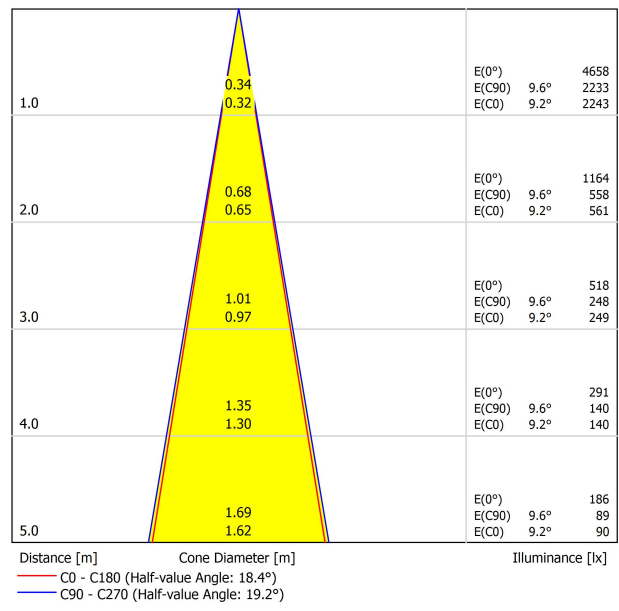

DIAGRAMME CONIQUE