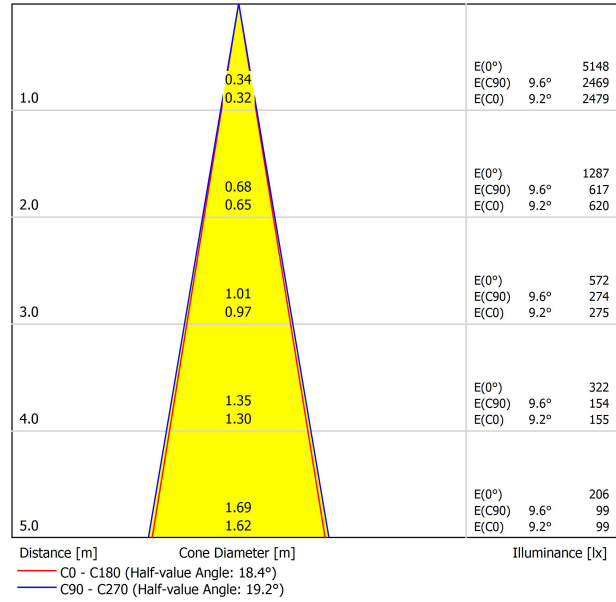

Leuchtenwirkungsgrad (LOR)	90%
Abstrahlwinkel	19°

Driver	Inklusiv
Leistungswerte des Systems	11,71 W
Spannung	48Vdc
Helligkeitssteuerung	No Dim
Schutzklasse	III

Dichtigkeit	IP20
Wireless control	Bitte anfragen
Schwenkwinkel	90°
Drehwinkel	360°
Schiementyp	Track 48V
Gewicht	450 g
Gewicht inkl. Verpackung	550 g
Abmessungen der Verpackung	268 x 172 x 62 mm
Stück pro Verpackung	1
Materialien	Aluminium / Acrylnitril-Butadien-Styrol / Polycarbonat

## LEUCHE | PHOTOMETRISCHE DATEN

## LEUCHE | ELEKTRISCHE DATEN

POLAR-KOORDINATEN DIAGRAMM

KEGELDIAGRAMM