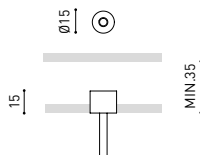

## WIRE TRIMLESS ACCESSORIES

**FEED**

**MAINS TRIMLESS\***

A023-00-01- | W | N | NO DIM

**MAINS THICK TRIMLESS\***

A023-00-02- | W | N | DIM

**FASTENING**

**STEEL CABLE TRIMLESS\***