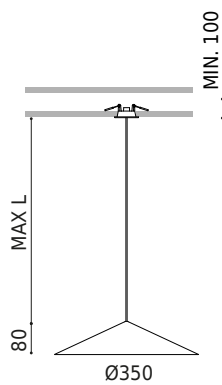

DIMENSIONES

ACCESORIOS

Nombre	DUNE 35 2M DIM DALI 2700K NT
Referencia	A4820020NT
Color	Textured black - Other colours, please consult
Color Base	Textured black
RAL	9005
Categoría	SUSPENSION

FUENTE DE LUZ

Tipo	LED
Flujo Luminoso	570 lm
Temperatura de color	2700 K - Other K, please consult
Estabilidad cromática	MacAdam Step 2
Índice de reproducción cromática	CRI > 90
Potencia	4 W
Corriente	120 mA
Eficacia	143 lm/W
Horas de Vida del LED	L90B10 > 55.000h

LUMINARIA | DATOS FOTOMÉTRICOS

Eficiencia Lumínica	67%
Ángulo del haz de luz	132°

LUMINARIA | DATOS ELÉCTRICOS

Driver	Included
Potencia del sistema	5,45 W
Tensión	220V/240V
Frecuencia	50/60 Hz
Regulación	DALI - Other DIM, please consult
Clase de seguridad eléctrica	☐

OTROS DATOS

Estanqueidad	IP20
Control inalámbrico	Please Consult
Medidas de empotramiento	Ø50 mm
Longitud del cable	Max. 2 m
Tensor de regulación rápida	No
Peso	815 g
Peso con embalaje	1261 g
Dimensiones embalaje	622 x 584 x 135 mm
Unidades por embalaje	1
Materiales	Aluminium / Polycarbonate

The Dune suspension luminaire dresses the light and builds the space with a conical, classic and light silhouette. Its language between the technical and the decorative, redefines this archetype with a pure geometry of sharp edges like folded paper, and a placid and homogeneous projected light that invites to enjoy.