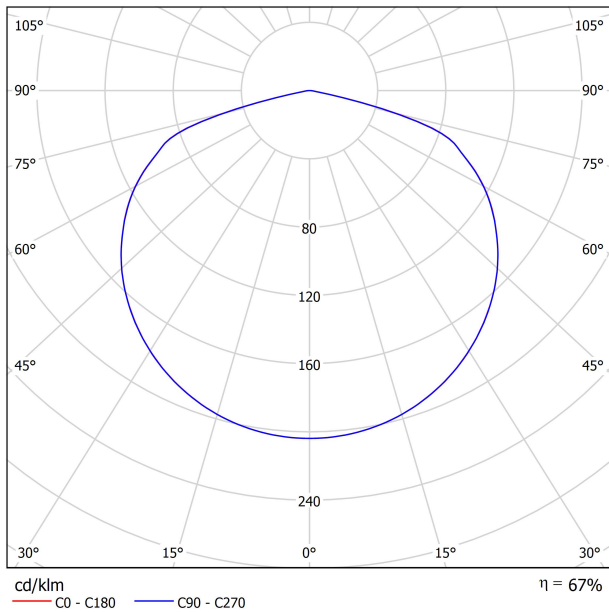

LUMINARIA | DATOS FOTOMÉTRICOS

Eficiencia Lumínica	67%
Ángulo del haz de luz	132°

LUMINARIA | DATOS ELÉCTRICOS

Driver	Included
Potencia del sistema	5,45 W
Tensión	220V/240V
Frecuencia	50/60 Hz
Regulación	DALI - Other DIM, please consult
Clase de seguridad eléctrica	<input type="checkbox"/>

DIAGRAMA POLAR

DIAGRAMA CÓNICO

Distance [m]	Cone Diameter [m]	Illuminance [lx]
1.0	4.47	E(0°) 116
	4.49	E(C90) 65.9° 4
		E(C0) 66.0° 4
2.0	8.94	E(0°) 29
	8.98	E(C90) 65.9° 1
		E(C0) 66.0° 1
3.0	13.41	E(0°) 13
	13.48	E(C90) 65.9° 0
		E(C0) 66.0° 0
4.0	17.88	E(0°) 7
	17.97	E(C90) 65.9° 0
		E(C0) 66.0° 0
5.0	22.36	E(0°) 5
	22.46	E(C90) 65.9° 0
		E(C0) 66.0° 0

Distance [m] Cone Diameter [m] Illuminance [lx]

— C0 - C180 (Half-value Angle: 132.0°)

— C90 - C270 (Half-value Angle: 131.8°)

	PRODUCT
Model	Cord Accessory
Reference	0223-00-00 N
Colour	N ■ RAL9005
Category	Accessories