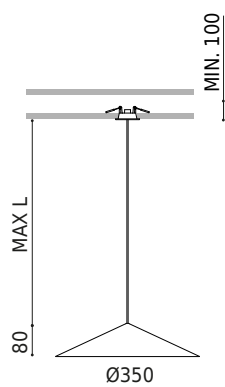

DIMENSIONI

ACCESSORI

CORD ACCESSORY

Nome	DUNE 35 2M DIM DALI 2700K NT
Articolo	A4820020NT
Colore	Nero Strutturato - Altri colori, consultare
Colore della base	Nero Strutturato
RAL	9005
Categoria	SUSPENSION

SORGENTE DI LUCE

Tipo	LED
Flusso luminoso lordo	570 lm
Temperatura di colore	2700 K - Altri K, consultare
Stabilità cromatica	MacAdam Step 2
Indice di Riproduzione Cromatica	CRI > 90
Potenza	4 W
Corrente	120 mA
Efficienza	143 lm/W
Ore di vita del LED	L90B10 > 55.000h

ALTRI DATI

Tenuta stagna	IP20
Wireless control	Consultare
Misure di incasso	Ø50 mm
Lunghezza del cavo	Max. 2 m
Tenditore di regolazione rapida	No
Peso	815 g
Peso compresso l'imballaggio	1261 g
Dimensioni dell'imballaggio	622 x 584 x 135 mm
Unità per imballaggio	1
Materiali	Alluminio / Policarbonato

DIAGRAMMA DI ABBAGLIAMENTO POLARE

DIAGRAMMA CONICO

1.0	4.47 4.49	E(0°) 116 E(C90) 65.9° 4 E(C0) 66.0° 4
2.0	8.94 8.98	E(0°) 29 E(C90) 65.9° 1 E(C0) 66.0° 1
3.0	13.41 13.48	E(0°) 13 E(C90) 65.9° 0 E(C0) 66.0° 0
4.0	17.88 17.97	E(0°) 7 E(C90) 65.9° 0 E(C0) 66.0° 0
5.0	22.36 22.46	E(0°) 5 E(C90) 65.9° 0 E(C0) 66.0° 0
Distance [m]	Cone Diameter [m]	Illuminance [lx]
— C0 - C180 (Half-value Angle: 132.0°)		
— C90 - C270 (Half-value Angle: 131.8°)		