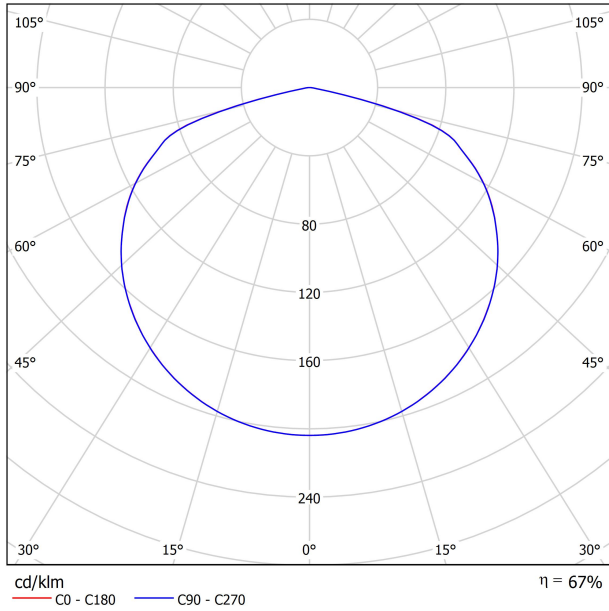

DIAGRAMMA DI ABBAGLIAMENTO POLARE

DIAGRAMMA CONICO

1.0	4.47 4.49	E(0°) 116 E(C90) 65.9° 4 E(C0) 66.0° 4
2.0	8.94 8.98	E(0°) 29 E(C90) 65.9° 1 E(C0) 66.0° 1
3.0	13.41 13.48	E(0°) 13 E(C90) 65.9° 0 E(C0) 66.0° 0
4.0	17.88 17.97	E(0°) 7 E(C90) 65.9° 0 E(C0) 66.0° 0
5.0	22.36 22.46	E(0°) 5 E(C90) 65.9° 0 E(C0) 66.0° 0
Distance [m]	Cone Diameter [m]	Illuminance [lx]
— C0 - C180 (Half-value Angle: 132.0°)		
— C90 - C270 (Half-value Angle: 131.8°)		