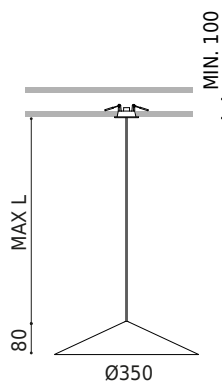

## DIMENSIONES

## OTROS DATOS

Estanqueidad	IP20
Control inalámbrico	Consultar
Medidas de empotramiento	Ø50 mm
Longitud del cable	Max. 2 m
Tensor de regulación rápida	No
Peso	815 g
Peso con embalaje	1261 g
Dimensiones embalaje	622 x 584 x 135 mm
Unidades por embalaje	1
Materiales	Aluminio / Policarbonato

DIAGRAMA POLAR

DIAGRAMA CÓNICO

Distance [m]	Cone Diameter [m]	Illuminance [lx]
1.0	4.47	E(0°) 121
	4.49	E(C90) 65.9° 4
		E(C0) 66.0° 4
2.0	8.94	E(0°) 30
	8.98	E(C90) 65.9° 1
		E(C0) 66.0° 1
3.0	13.41	E(0°) 13
	13.48	E(C90) 65.9° 0
		E(C0) 66.0° 0
4.0	17.88	E(0°) 8
	17.97	E(C90) 65.9° 0
		E(C0) 66.0° 0
5.0	22.36	E(0°) 5
	22.46	E(C90) 65.9° 0
		E(C0) 66.0° 0