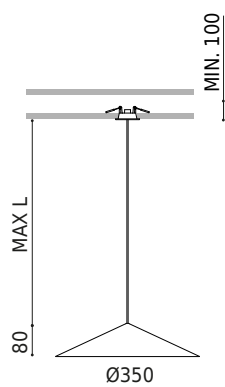

DIMENSIONS

ACCESSOIRES

CORD ACCESSORY

Nom	DUNE 35 2M DIM DALI 2700K PG
Référence	A4820020PG
Couleur	Gris Silex Texturé - Autres couleurs, veuillez consulter
Couleur de la base	Noir Texturé
RAL	7032
Catégorie	SUSPENSION

PRODUIT

Type	LED
Flux lumineux brut	570 lm
Température de couleur	2700 K - Autres K, veuillez consulter
Stabilité chromatique	MacAdam Step 2
Indice de reproduction chromatique	CRI > 90
Puissance	4 W
Courant	120 mA
Efficacité	143 lm/W
Durée de vie de la LED	L90B10 > 55.000h

LUMINAIRE | DONNÉES ÉLECTRIQUES

Étanchéité	IP20
Contrôle sans fil	Veuillez consulter
Dimensions d'encastrement	Ø50 mm
Longueur du tendeur	Max. 2 m
Tendeur à réglage rapide	Non
Poids	815 g
Poids avec emballage	1261 g
Dimensions de l'emballage	622 x 584 x 135 mm
Unités par emballage	1
Matériaux	Aluminium / Polycarbonate

DIAGRAMME POLAIRE

DIAGRAMME CONIQUE

Distance [m]	Cone Diameter [m]	Illuminance [lx]
1.0	4.47	E(0°) 128
	4.49	E(C90) 65.9° 4
		E(C0) 66.0° 4
2.0	8.94	E(0°) 32
	8.98	E(C90) 65.9° 1
		E(C0) 66.0° 1
3.0	13.41	E(0°) 14
	13.48	E(C90) 65.9° 0
		E(C0) 66.0° 0
4.0	17.88	E(0°) 8
	17.97	E(C90) 65.9° 0
		E(C0) 66.0° 0
5.0	22.36	E(0°) 5
	22.46	E(C90) 65.9° 0
		E(C0) 66.0° 0