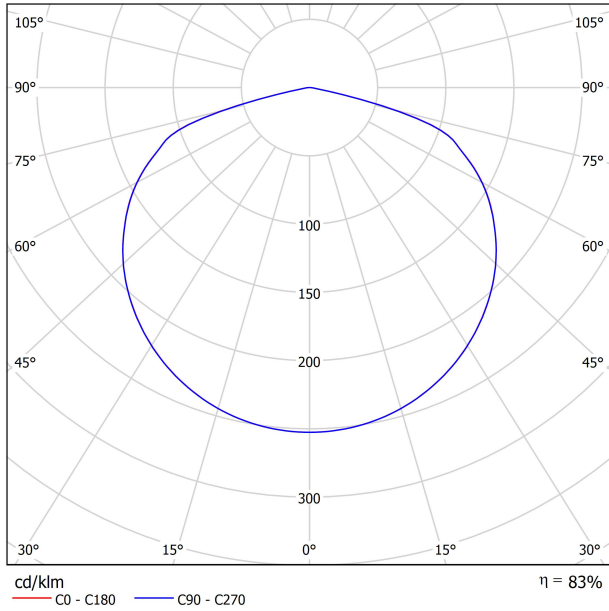

LUMINARIA | DATOS ELÉCTRICOS

Estanqueidad	IP20
Control inalámbrico	Consultar
Medidas de empotramiento	Ø50 mm
Longitud del cable	Max. 2 m
Tensor de regulación rápida	No
Peso	815 g
Peso con embalaje	1261 g
Dimensiones embalaje	622 x 584 x 135 mm
Unidades por embalaje	1
Materiales	Aluminio / Policarbonato

DIAGRAMA POLAR

DIAGRAMA CÓNICO

Distance [m]	Cone Diameter [m]	Illuminance [lx]
1.0	4.47	E(0°) 144
	4.49	E(C90) 65.9° 5
		E(C0) 66.0° 5
2.0	8.94	E(0°) 36
	8.98	E(C90) 65.9° 1
		E(C0) 66.0° 1
3.0	13.41	E(0°) 16
	13.48	E(C90) 65.9° 1
		E(C0) 66.0° 1
4.0	17.88	E(0°) 9
	17.97	E(C90) 65.9° 0
		E(C0) 66.0° 0
5.0	22.36	E(0°) 6
	22.46	E(C90) 65.9° 0
		E(C0) 66.0° 0