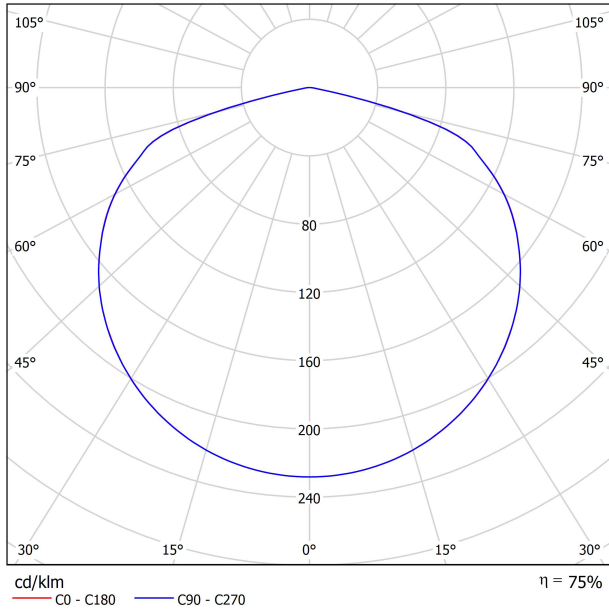

LUMINARIA | DATOS FOTOMÉTRICOS

Eficiencia Lumínica	75%
Ángulo del haz de luz	132°

LUMINARIA | DATOS ELÉCTRICOS

Driver	Included
Potencia del sistema	5,45 W
Tensión	220V/240V
Frecuencia	50/60 Hz
Regulación	DALI - Other DIM, please consult
Clase de seguridad eléctrica	<input type="checkbox"/>

DIAGRAMA POLAR

DIAGRAMA CÓNICO

Distance [m]	Cone Diameter [m]	Illuminance [lx]
1.0	4.47	E(0°) 137
	4.49	E(C90) 65.9° 5
		E(C0) 66.0° 5
2.0	8.94	E(0°) 34
	8.98	E(C90) 65.9° 1
		E(C0) 66.0° 1
3.0	13.41	E(0°) 15
	13.48	E(C90) 65.9° 1
		E(C0) 66.0° 1
4.0	17.88	E(0°) 9
	17.97	E(C90) 65.9° 0
		E(C0) 66.0° 0
5.0	22.36	E(0°) 5
	22.46	E(C90) 65.9° 0
		E(C0) 66.0° 0