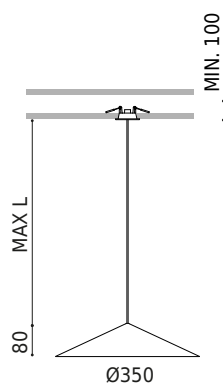

DIMENSIONES

ACCESORIOS

Nombre	DUNE 35 2M DIM DALI 3000K BE
Referencia	A4820021BE
Color	Textured Beige - Other colours, please consult
Color Base	Textured black
RAL	1001
Categoría	SUSPENSION

FUENTE DE LUZ

Tipo	LED
Flujo Luminoso	600 lm
Temperatura de color	3000 K - Other K, please consult
Estabilidad cromática	MacAdam Step 2
Índice de reproducción cromática	CRI > 90
Potencia	4 W
Corriente	120 mA
Eficacia	150 lm/W
Horas de Vida del LED	L90B10 > 55.000h

LUMINARIA | DATOS FOTOMÉTRICOS

Eficiencia Lumínica	75%
Ángulo del haz de luz	132°

LUMINARIA | DATOS ELÉCTRICOS

Driver	Included
Potencia del sistema	5,45 W
Tensión	220V/240V
Frecuencia	50/60 Hz
Regulación	DALI - Other DIM, please consult
Clase de seguridad eléctrica	☐

OTROS DATOS

Estanqueidad	IP20
Control inalámbrico	Please Consult
Medidas de empotramiento	Ø50 mm
Longitud del cable	Max. 2 m
Tensor de regulación rápida	No
Peso	815 g
Peso con embalaje	1261 g
Dimensiones embalaje	622 x 584 x 135 mm
Unidades por embalaje	1
Materiales	Aluminium / Polycarbonate

The Dune suspension luminaire dresses the light and builds the space with a conical, classic and light silhouette. Its language between the technical and the decorative, redefines this archetype with a pure geometry of sharp edges like folded paper, and a placid and homogeneous projected light that invites to enjoy.