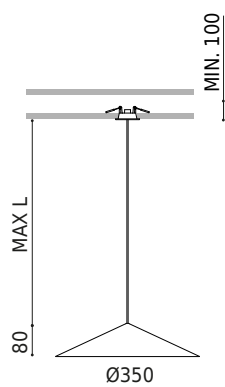

DIMENSIONI

ACCESSORI

CORD ACCESSORY

Nome	DUNE 35 2M DIM DALI 3000K NT
Articolo	A4820021NT
Colore	Nero Strutturato - Altri colori, consultare
Colore della base	Nero Strutturato
RAL	9005
Categoria	SUSPENSION

Tipo	LED
Flusso luminoso lordo	600 lm
Temperatura di colore	3000 K - Altri K, consultare
Stabilità cromatica	MacAdam Step 2
Indice di Riproduzione Cromatica	CRI > 90
Potenza	4 W
Corrente	120 mA
Efficienza	150 lm/W
Ore di vita del LED	L90B10 > 55.000h

Tenuta stagna	IP20
Wireless control	Consultare
Misure di incasso	Ø50 mm
Lunghezza del cavo	Max. 2 m
Tenditore di regolazione rapida	No
Peso	815 g
Peso compresso l'imballaggio	1261 g
Dimensioni dell'imballaggio	622 x 584 x 135 mm
Unità per imballaggio	1
Materiali	Alluminio / Policarbonato

DIAGRAMMA DI ABBAGLIAMENTO POLARE

DIAGRAMMA CONICO

Distance [m]	Cone Diameter [m]	Illuminance [lx]
1.0	4.47	E(0°) 122
	4.49	E(C90) 65.9° 4
		E(C0) 66.0° 4
2.0	8.94	E(0°) 31
	8.98	E(C90) 65.9° 1
		E(C0) 66.0° 1
3.0	13.41	E(0°) 14
	13.48	E(C90) 65.9° 0
		E(C0) 66.0° 0
4.0	17.88	E(0°) 8
	17.97	E(C90) 65.9° 0
		E(C0) 66.0° 0
5.0	22.36	E(0°) 5
	22.46	E(C90) 65.9° 0
		E(C0) 66.0° 0