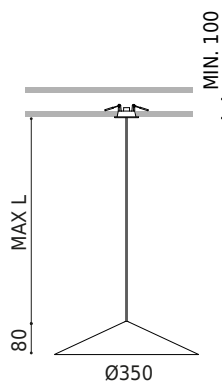

DIMENSIONES

ACCESORIOS

CORD ACCESSORY

Nombre	DUNE 35 2M DIM DALI 3000K PG
Referencia	A4820021PG
Color	Gris Guijarro Texturizado - Otros colores, consultar
Color Base	Negro Texturado
RAL	7032
Categoría	SUSPENSION

FUENTE DE LUZ

Tipo	LED
Flujo Luminoso	600 lm
Temperatura de color	3000 K - Otros K, consultar
Estabilidad cromática	MacAdam Step 2
Índice de reproducción cromática	CRI > 90
Potencia	4 W
Corriente	120 mA
Eficacia	150 lm/W
Horas de Vida del LED	L90B10 > 55.000h

LUMINARIA | DATOS FOTOMÉTRICOS

Eficiencia Lumínica	74%
Ángulo del haz de luz	132°

LUMINARIA | DATOS ELÉCTRICOS

Driver	Incluido
Potencia del sistema	5,45 W
Tensión	220V/240V
Frecuencia	50/60 Hz
Regulación	DALI - Otros DIM, consultar
Clase de seguridad eléctrica	☐

OTROS DATOS

Estanqueidad	IP20
Control inalámbrico	Consultar
Medidas de empotramiento	Ø50 mm
Longitud del cable	Max. 2 m
Tensor de regulación rápida	No
Peso	815 g
Peso con embalaje	1261 g
Dimensiones embalaje	622 x 584 x 135 mm
Unidades por embalaje	1
Materiales	Aluminio / Policarbonato

La luminaria de suspensión Dune viste la luz y construye el espacio con una silueta cónica, clásica y liviana. Su lenguaje entre lo técnico y lo decorativo, redefine este arquetipo con una geometría pura de cantos aguzados cuál papel plegado, y una luz proyectada plácida y homogénea que invita al disfrute.