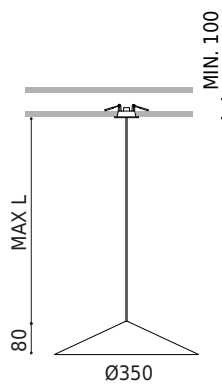

DIMENSIONS

ACCESSOIRES

Nom	DUNE 35 2M DIM DALI 3000K PG
Référence	A4820021PG
Couleur	Gris Galet Texturé - Autres couleurs, veuillez consulter
Couleur de la base	Noir Texturé
RAL	7032
Catégorie	SUSPENSION

SOURCE DE LUMIÈRE

Type	LED
Flux lumineux brut	600 lm
Température de couleur	3000 K - Autres K, veuillez consulter
Stabilité chromatique	MacAdam Step 2
Indice de reproduction chromatique	CRI > 90
Puissance	4 W
Courant	120 mA
Efficacité	150 lm/W
Durée de vie de la LED	L90B10 > 55.000h

LUMINAIRE | DONNÉES PHOTOMÉTRIQUES

Efficacité lumineuse	74%
Angle du faisceau lumineux	132°

LUMINAIRE | DONNÉES ÉLECTRIQUES

Driver	Inclus
Valeurs de puissance du système	5,45 W
Tension	220V/240V
Fréquence	50/60 Hz
Variation d'intensité	DALI - Autres DIM, veuillez consulter
Classe d'isolation électrique	□

D'AUTRES DONNÉES

Étanchéité	IP20
Contrôle sans fil	Veuillez consulter
Dimensions d'encastrement	Ø50 mm
Longueur du tendeur	Max. 2 m
Tendeur à réglage rapide	Non
Poids	815 g
Poids avec emballage	1261 g
Dimensions de l'emballage	622 x 584 x 135 mm
Unités par emballage	1
Matériaux	Aluminium / Polycarbonate

Le luminaire suspendu Dune habille la lumière et décore l'espace avec une silhouette conique classique et légère. Son langage technique et décoratif redéfinit cet archétype avec une géométrie pure aux arêtes vives, comme du papier plié. Son aperçu lumineux doux et homogène vous invite à partager autour d'elle.