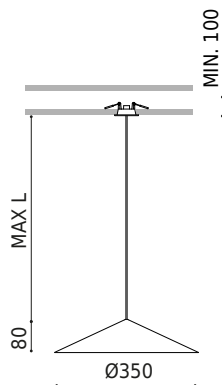

## DIMENSIONES

## OTROS DATOS

Estanqueidad	IP20
Control inalámbrico	Please Consult
Medidas de empotramiento	Ø50 mm
Longitud del cable	Max. 2 m
Tensor de regulación rápida	No
Peso	815 g
Peso con embalaje	1261 g
Dimensiones embalaje	622 x 584 x 135 mm
Unidades por embalaje	1
Materiales	Aluminium / Polycarbonate

DIAGRAMA POLAR

DIAGRAMA CÓNICO

Distance [m]	Cone Diameter [m]	Illuminance [lx]
1.0	4.47	E(0°) 152
	4.49	E(C90) 65.9° 5
		E(C0) 66.0° 5
2.0	8.94	E(0°) 38
	8.98	E(C90) 65.9° 1
		E(C0) 66.0° 1
3.0	13.41	E(0°) 17
	13.48	E(C90) 65.9° 1
		E(C0) 66.0° 1
4.0	17.88	E(0°) 9
	17.97	E(C90) 65.9° 0
		E(C0) 66.0° 0
5.0	22.36	E(0°) 6
	22.46	E(C90) 65.9° 0
		E(C0) 66.0° 0