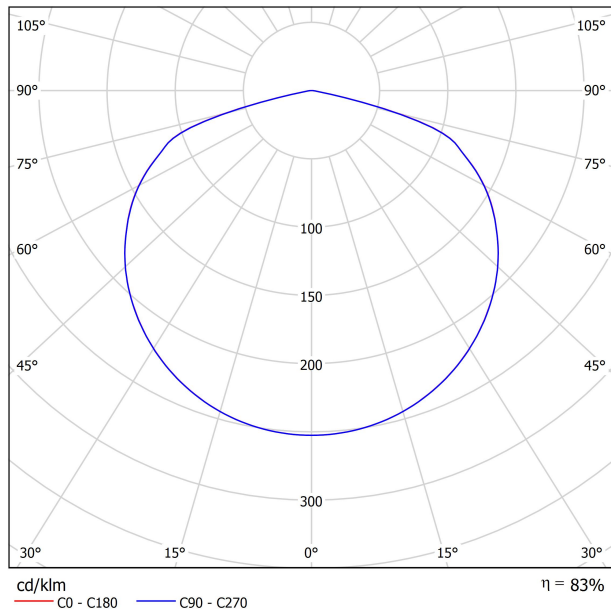

## LUMINARIA | DATOS FOTOMÉTRICOS

Eficiencia Lumínica	83%
Ángulo del haz de luz	132°

DIAGRAMA POLAR

DIAGRAMA CÓNICO

Distance [m]	Cone Diameter [m]	Illuminance [lx]
1.0	4.47	E(0°) 152
	4.49	E(C90) 65.9° 5
		E(C0) 66.0° 5
2.0	8.94	E(0°) 38
	8.98	E(C90) 65.9° 1
		E(C0) 66.0° 1
3.0	13.41	E(0°) 17
	13.48	E(C90) 65.9° 1
		E(C0) 66.0° 1
4.0	17.88	E(0°) 9
	17.97	E(C90) 65.9° 0
		E(C0) 66.0° 0
5.0	22.36	E(0°) 6
	22.46	E(C90) 65.9° 0
		E(C0) 66.0° 0