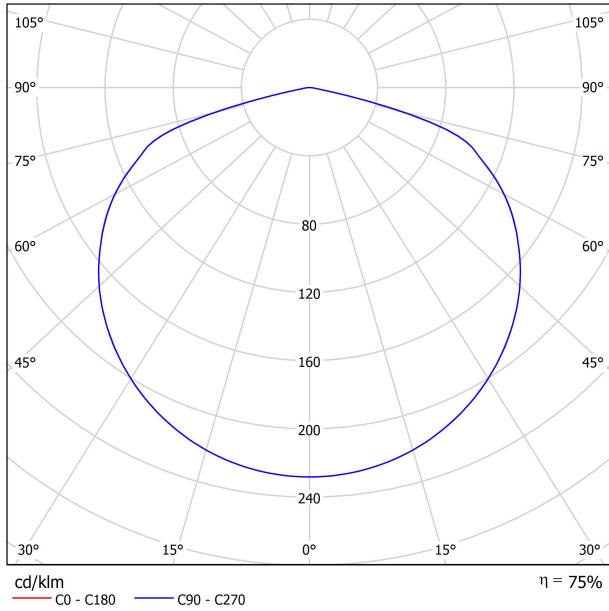

## DIMENSIONES

## LUMINARIA | DATOS FOTOMÉTRICOS

Eficiencia Lumínica	75%
Ángulo del haz de luz	132°

DIAGRAMA POLAR

DIAGRAMA CÓNICO

1.0	4.47 4.49	E(0°) 130 E(C90) 65.9° 4 E(C0) 66.0° 4
2.0	8.94 8.98	E(0°) 33 E(C90) 65.9° 1 E(C0) 66.0° 1
3.0	13.41 13.48	E(0°) 14 E(C90) 65.9° 0 E(C0) 66.0° 0
4.0	17.88 17.97	E(0°) 8 E(C90) 65.9° 0 E(C0) 66.0° 0
5.0	22.36 22.46	E(0°) 5 E(C90) 65.9° 0 E(C0) 66.0° 0
Distance [m]	Cone Diameter [m]	Illuminance [lx]
— C0 - C180 (Half-value Angle: 132.0°)		
— C90 - C270 (Half-value Angle: 131.8°)		