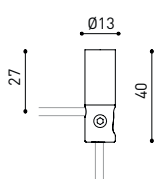

DIMENSIONAL DRAWING