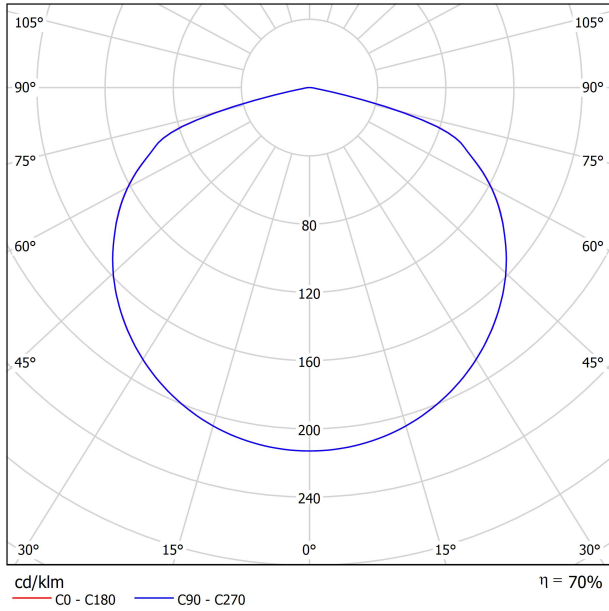

## DIMENSIONES

## LUMINARIA | DATOS FOTOMÉTRICOS

Eficiencia Lumínica	70%
Ángulo del haz de luz	132°

DIAGRAMA POLAR

DIAGRAMA CÓNICO

Distance [m]	Cone Diameter [m]	Illuminance [lx]
1.0	4.47	E(0°) 121
	4.49	E(C90) 65.9° 4
		E(C0) 66.0° 4
2.0	8.94	E(0°) 30
	8.98	E(C90) 65.9° 1
		E(C0) 66.0° 1
3.0	13.41	E(0°) 13
	13.48	E(C90) 65.9° 0
		E(C0) 66.0° 0
4.0	17.88	E(0°) 8
	17.97	E(C90) 65.9° 0
		E(C0) 66.0° 0
5.0	22.36	E(0°) 5
	22.46	E(C90) 65.9° 0
		E(C0) 66.0° 0