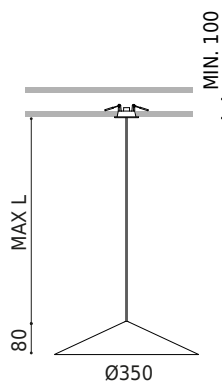

## DIMENSIONES

## OTROS DATOS

Estanqueidad	IP20
Control inalámbrico	Consultar
Medidas de empotramiento	Ø50 mm
Longitud del cable	Max. 3 m
Tensor de regulación rápida	No
Peso	835 g
Peso con embalaje	1281 g
Dimensiones embalaje	622 x 584 x 135 mm
Unidades por embalaje	1
Materiales	Aluminio / Policarbonato

DIAGRAMA POLAR

DIAGRAMA CÓNICO

Distance [m]	Cone Diameter [m]	Illuminance [lx]
1.0	4.47	E(0°) 121
	4.49	E(C90) 65.9° 4
		E(C0) 66.0° 4
2.0	8.94	E(0°) 30
	8.98	E(C90) 65.9° 1
		E(C0) 66.0° 1
3.0	13.41	E(0°) 13
	13.48	E(C90) 65.9° 0
		E(C0) 66.0° 0
4.0	17.88	E(0°) 8
	17.97	E(C90) 65.9° 0
		E(C0) 66.0° 0
5.0	22.36	E(0°) 5
	22.46	E(C90) 65.9° 0
		E(C0) 66.0° 0