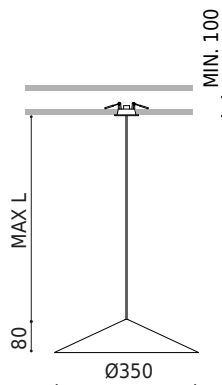

## DIMENSIONES

## LUMINARIA | DATOS FOTOMÉTRICOS

Eficiencia Lumínica	74%
Ángulo del haz de luz	132°

## OTROS DATOS

Estanqueidad	IP20
Control inalámbrico	Please Consult
Medidas de empotramiento	Ø50 mm
Longitud del cable	Max. 3 m
Tensor de regulación rápida	No
Peso	835 g
Peso con embalaje	1281 g
Dimensiones embalaje	622 x 584 x 135 mm
Unidades por embalaje	1
Materiales	Aluminium / Polycarbonate

DIAGRAMA POLAR

DIAGRAMA CÓNICO

Distance [m]	Cone Diameter [m]	Illuminance [lx]
1.0	4.47	E(0°) 128
	4.49	E(C90) 65.9° 4
		E(C0) 66.0° 4
2.0	8.94	E(0°) 32
	8.98	E(C90) 65.9° 1
		E(C0) 66.0° 1
3.0	13.41	E(0°) 14
	13.48	E(C90) 65.9° 0
		E(C0) 66.0° 0
4.0	17.88	E(0°) 8
	17.97	E(C90) 65.9° 0
		E(C0) 66.0° 0
5.0	22.36	E(0°) 5
	22.46	E(C90) 65.9° 0
		E(C0) 66.0° 0