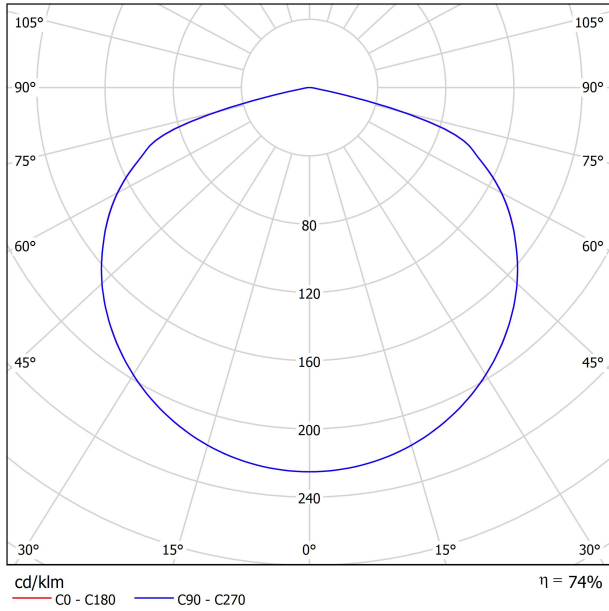

LUMINARIA | DATOS FOTOMÉTRICOS

Eficiencia Lumínica	74%
Ángulo del haz de luz	132°

LUMINARIA | DATOS ELÉCTRICOS

Driver	Incluido
Potencia del sistema	5,45 W
Tensión	220V/240V
Frecuencia	50/60 Hz
Regulación	DALI - Otros DIM, consultar
Clase de seguridad eléctrica	<input type="checkbox"/>

DIAGRAMA POLAR

DIAGRAMA CÓNICO

Distance [m]	Cone Diameter [m]	Illuminance [lx]
1.0	4.47	E(0°) 128
	4.49	E(C90) 65.9° 4
		E(C0) 66.0° 4
2.0	8.94	E(0°) 32
	8.98	E(C90) 65.9° 1
		E(C0) 66.0° 1
3.0	13.41	E(0°) 14
	13.48	E(C90) 65.9° 0
		E(C0) 66.0° 0
4.0	17.88	E(0°) 8
	17.97	E(C90) 65.9° 0
		E(C0) 66.0° 0
5.0	22.36	E(0°) 5
	22.46	E(C90) 65.9° 0
		E(C0) 66.0° 0