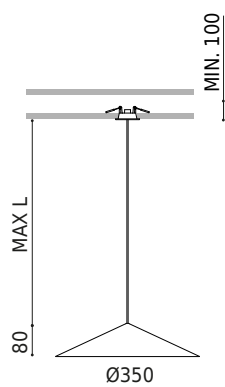

DIMENSIONES

ACCESORIOS

Nombre	DUNE 35 3M DIM DALI 2700K PG
Referencia	A4820120PG
Color	Gris Guijarro Texturizado - Otros colores, consultar
Color Base	Negro Texturado
RAL	7032
Categoría	SUSPENSION

FUENTE DE LUZ

Tipo	LED
Flujo Luminoso	570 lm
Temperatura de color	2700 K - Otros K, consultar
Estabilidad cromática	MacAdam Step 2
Índice de reproducción cromática	CRI > 90
Potencia	4 W
Corriente	120 mA
Eficacia	143 lm/W
Horas de Vida del LED	L90B10 > 55.000h

LUMINARIA | DATOS FOTOMÉTRICOS

Eficiencia Lumínica	74%
Ángulo del haz de luz	132°

LUMINARIA | DATOS ELÉCTRICOS

Driver	Incluido
Potencia del sistema	5,45 W
Tensión	220V/240V
Frecuencia	50/60 Hz
Regulación	DALI - Otros DIM, consultar
Clase de seguridad eléctrica	☐

OTROS DATOS

Estanqueidad	IP20
Control inalámbrico	Consultar
Medidas de empotramiento	Ø50 mm
Longitud del cable	Max. 3 m
Tensor de regulación rápida	No
Peso	835 g
Peso con embalaje	1281 g
Dimensiones embalaje	622 x 584 x 135 mm
Unidades por embalaje	1
Materiales	Aluminio / Policarbonato

La luminaria de suspensión Dune viste la luz y construye el espacio con una silueta cónica, clásica y liviana. Su lenguaje entre lo técnico y lo decorativo, redefine este arquetipo con una geometría pura de cantos aguzados cuál papel plegado, y una luz proyectada plácida y homogénea que invita al disfrute.