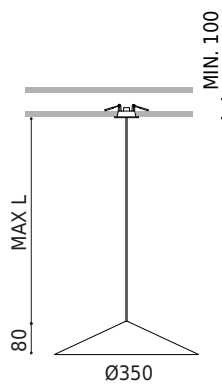

DIMENSIONI

ACCESSORI

CORD ACCESSORY

Nome	DUNE 35 3M DIM DALI 2700K WT
Articolo	A4820120WT
Colore	Bianco Strutturato - Altri colori, consultare
Colore della base	Nero Strutturato
RAL	9016
Categoria	SUSPENSION

SORGENTE DI LUCE

Tipo	LED
Flusso luminoso lordo	570 lm
Temperatura di colore	2700 K - Altri K, consultare
Stabilità cromatica	MacAdam Step 2
Indice di Riproduzione Cromatica	CRI > 90
Potenza	4 W
Corrente	120 mA
Efficienza	143 lm/W
Ore di vita del LED	L90B10 > 55.000h

ALTRI DATI

Tenuta stagna	IP20
Wireless control	Consultare
Misure di incasso	Ø50 mm
Lunghezza del cavo	Max. 3 m
Tenditore di regolazione rapida	No
Peso	835 g
Peso compresso l'imballaggio	1281 g
Dimensioni dell'imballaggio	622 x 584 x 135 mm
Unità per imballaggio	1
Materiali	Alluminio / Policarbonato

DIAGRAMMA DI ABBAGLIAMENTO POLARE

DIAGRAMMA CONICO

Distance [m]	Cone Diameter [m]	Illuminance [lx]
1.0	4.47	E(0°) 144
	4.49	E(C90) 65.9° 5
		E(C0) 66.0° 5
2.0	8.94	E(0°) 36
	8.98	E(C90) 65.9° 1
		E(C0) 66.0° 1
3.0	13.41	E(0°) 16
	13.48	E(C90) 65.9° 1
		E(C0) 66.0° 1
4.0	17.88	E(0°) 9
	17.97	E(C90) 65.9° 0
		E(C0) 66.0° 0
5.0	22.36	E(0°) 6
	22.46	E(C90) 65.9° 0
		E(C0) 66.0° 0