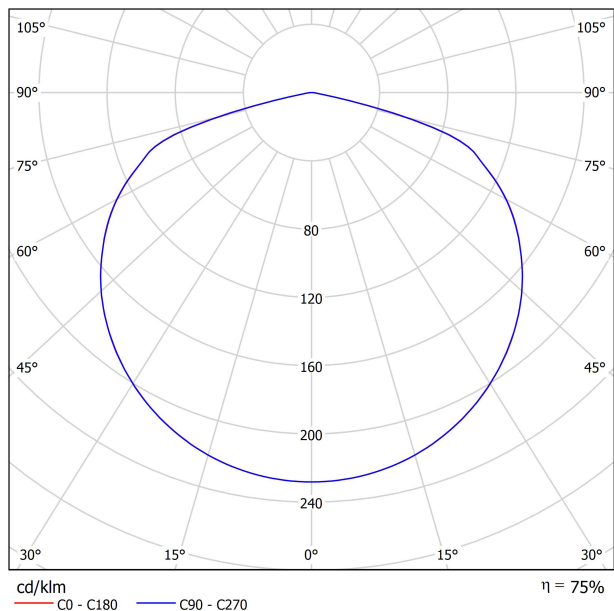

LUMINARIA | DATOS FOTOMÉTRICOS

Eficiencia Lumínica	75%
Ángulo del haz de luz	132°

LUMINARIA | DATOS ELÉCTRICOS

Driver	Included
Potencia del sistema	5,45 W
Tensión	220V/240V
Frecuencia	50/60 Hz
Regulación	DALI - Other DIM, please consult
Clase de seguridad eléctrica	<input type="checkbox"/>

DIAGRAMA POLAR

DIAGRAMA CÓNICO

Distance [m]	Cone Diameter [m]	Illuminance [lx]
1.0	4.47	E(0°) 137
	4.49	E(C90) 65.9° 5
		E(C0) 66.0° 5
2.0	8.94	E(0°) 34
	8.98	E(C90) 65.9° 1
		E(C0) 66.0° 1
3.0	13.41	E(0°) 15
	13.48	E(C90) 65.9° 1
		E(C0) 66.0° 1
4.0	17.88	E(0°) 9
	17.97	E(C90) 65.9° 0
		E(C0) 66.0° 0
5.0	22.36	E(0°) 5
	22.46	E(C90) 65.9° 0
		E(C0) 66.0° 0

Distance [m] Cone Diameter [m] Illuminance [lx]

— C0 - C180 (Half-value Angle: 132.0°)

— C90 - C270 (Half-value Angle: 131.8°)

	PRODUCT
Model	Cord Accessory
Reference	0223-00-00 N
Colour	N ■ RAL9005
Category	Accessories