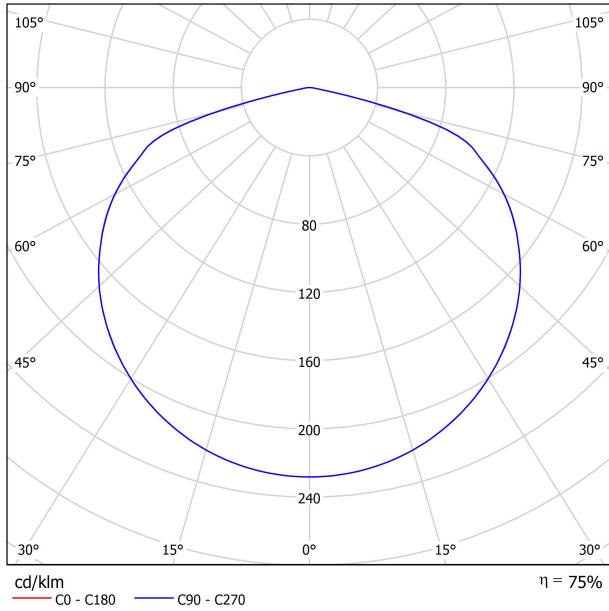

LUMINARIA | DATOS FOTOMÉTRICOS

Eficiencia Lumínica	75%
Ángulo del haz de luz	132°

LUMINARIA | DATOS ELÉCTRICOS

Driver	Incluido
Potencia del sistema	5,45 W
Tensión	220V/240V
Frecuencia	50/60 Hz
Regulación	DALI - Otros DIM, consultar
Clase de seguridad eléctrica	<input type="checkbox"/>

DIAGRAMA POLAR

DIAGRAMA CÓNICO

Distance [m]	Cone Diameter [m]	Illuminance [lx]
1.0	4.47	E(0°) 137
	4.49	E(C90) 65.9° 5
		E(C0) 66.0° 5
2.0	8.94	E(0°) 34
	8.98	E(C90) 65.9° 1
		E(C0) 66.0° 1
3.0	13.41	E(0°) 15
	13.48	E(C90) 65.9° 1
		E(C0) 66.0° 1
4.0	17.88	E(0°) 9
	17.97	E(C90) 65.9° 0
		E(C0) 66.0° 0
5.0	22.36	E(0°) 5
	22.46	E(C90) 65.9° 0
		E(C0) 66.0° 0