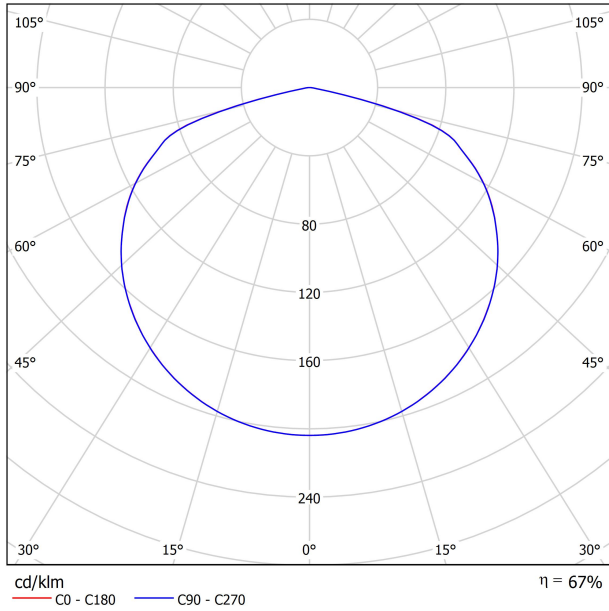

## DIMENSIONES

## LUMINARIA | DATOS ELÉCTRICOS

Estanqueidad	IP20
Control inalámbrico	Consultar
Medidas de empotramiento	Ø50 mm
Longitud del cable	Max. 3 m
Tensor de regulación rápida	No
Peso	835 g
Peso con embalaje	1281 g
Dimensiones embalaje	622 x 584 x 135 mm
Unidades por embalaje	1
Materiales	Aluminio / Policarbonato

DIAGRAMA POLAR

DIAGRAMA CÓNICO

Distance [m]	Cone Diameter [m]	Illuminance [lx]
1.0	4.47	E(0°) 122
	4.49	E(C90) 65.9° 4
		E(C0) 66.0° 4
2.0	8.94	E(0°) 31
	8.98	E(C90) 65.9° 1
		E(C0) 66.0° 1
3.0	13.41	E(0°) 14
	13.48	E(C90) 65.9° 0
		E(C0) 66.0° 0
4.0	17.88	E(0°) 8
	17.97	E(C90) 65.9° 0
		E(C0) 66.0° 0
5.0	22.36	E(0°) 5
	22.46	E(C90) 65.9° 0
		E(C0) 66.0° 0