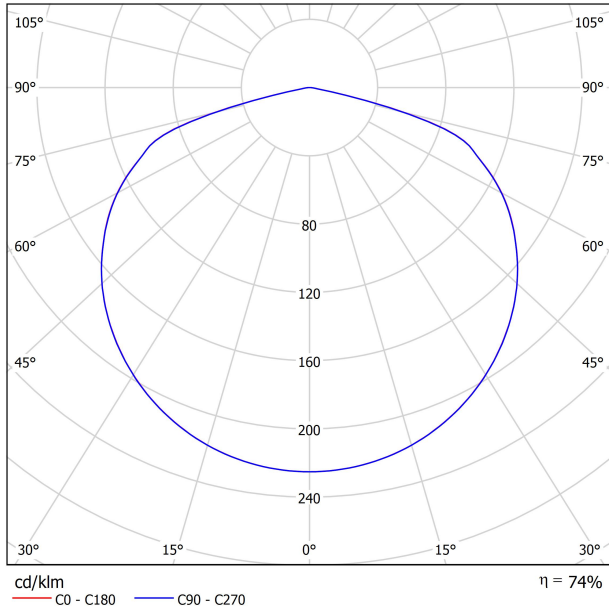

LUMINARIA | DATOS FOTOMÉTRICOS

Eficiencia Lumínica	74%
Ángulo del haz de luz	132°

LUMINARIA | DATOS ELÉCTRICOS

Driver	Included
Potencia del sistema	5,45 W
Tensión	220V/240V
Frecuencia	50/60 Hz
Regulación	DALI - Other DIM, please consult
Clase de seguridad eléctrica	<input type="checkbox"/>

DIAGRAMA POLAR

DIAGRAMA CÓNICO

Distance [m]	Cone Diameter [m]	Illuminance [lx]
1.0	4.47	E(0°) 135
	4.49	E(C90) 65.9° 5
		E(C0) 66.0° 5
2.0	8.94	E(0°) 34
	8.98	E(C90) 65.9° 1
		E(C0) 66.0° 1
3.0	13.41	E(0°) 15
	13.48	E(C90) 65.9° 1
		E(C0) 66.0° 1
4.0	17.88	E(0°) 8
	17.97	E(C90) 65.9° 0
		E(C0) 66.0° 0
5.0	22.36	E(0°) 5
	22.46	E(C90) 65.9° 0
		E(C0) 66.0° 0

Distance [m] Cone Diameter [m] Illuminance [lx]

— C0 - C180 (Half-value Angle: 132.0°)

— C90 - C270 (Half-value Angle: 131.8°)

PRODUCT	
Model	Cord Accessory
Reference	0223-00-00 N
Colour	N ■ RAL9005
Category	Accessories