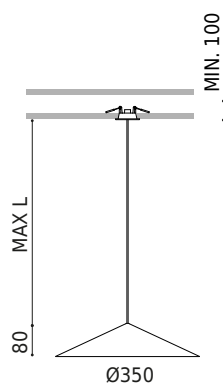

DIMENSIONES

ACCESORIOS

Nombre	DUNE 35 3M DIM DALI 3000K PG
Referencia	A4820121PG
Color	Textured Pebble Grey - Other colours, please consult
Color Base	Textured black
RAL	7032
Categoría	SUSPENSION

FUENTE DE LUZ

Tipo	LED
Flujo Luminoso	600 lm
Temperatura de color	3000 K - Other K, please consult
Estabilidad cromática	MacAdam Step 2
Índice de reproducción cromática	CRI > 90
Potencia	4 W
Corriente	120 mA
Eficacia	150 lm/W
Horas de Vida del LED	L90B10 > 55.000h

LUMINARIA | DATOS FOTOMÉTRICOS

Eficiencia Lumínica	74%
Ángulo del haz de luz	132°

LUMINARIA | DATOS ELÉCTRICOS

Driver	Included
Potencia del sistema	5,45 W
Tensión	220V/240V
Frecuencia	50/60 Hz
Regulación	DALI - Other DIM, please consult
Clase de seguridad eléctrica	☐

OTROS DATOS

Estanqueidad	IP20
Control inalámbrico	Please Consult
Medidas de empotramiento	Ø50 mm
Longitud del cable	Max. 3 m
Tensor de regulación rápida	No
Peso	835 g
Peso con embalaje	1281 g
Dimensiones embalaje	622 x 584 x 135 mm
Unidades por embalaje	1
Materiales	Aluminium / Polycarbonate

The Dune suspension luminaire dresses the light and builds the space with a conical, classic and light silhouette. Its language between the technical and the decorative, redefines this archetype with a pure geometry of sharp edges like folded paper, and a placid and homogeneous projected light that invites to enjoy.