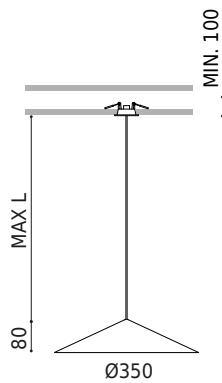

DIMENSIONES

ACCESORIOS

Nombre	DUNE 35 3M DIM DALI 3000K PG
Referencia	A4820121PG
Color	Gris Guijarro Texturizado - Otros colores, consultar
Color Base	Negro Texturado
RAL	7032
Categoría	SUSPENSION

PRODUCTO

Tipo	LED
Flujo Luminoso	600 lm
Temperatura de color	3000 K - Otros K, consultar
Estabilidad cromática	MacAdam Step 2
Índice de reproducción cromática	CRI > 90
Potencia	4 W
Corriente	120 mA
Eficacia	150 lm/W
Horas de Vida del LED	L90B10 > 55.000h

FUENTE DE LUZ

Eficiencia Lumínica	74%
Ángulo del haz de luz	132°

LUMINARIA | DATOS FOTOMÉTRICOS

Driver	Incluido
Potencia del sistema	5,45 W
Tensión	220V/240V
Frecuencia	50/60 Hz
Regulación	DALI - Otros DIM, consultar
Clase de seguridad eléctrica	☐

LUMINARIA | DATOS ELÉCTRICOS

Estanqueidad	IP20
Control inalámbrico	Consultar
Medidas de empotramiento	Ø50 mm
Longitud del cable	Max. 3 m
Tensor de regulación rápida	No
Peso	835 g
Peso con embalaje	1281 g
Dimensiones embalaje	622 x 584 x 135 mm
Unidades por embalaje	1
Materiales	Aluminio / Policarbonato

OTROS DATOS

La luminaria de suspensión Dune viste la luz y construye el espacio con una silueta cónica, clásica y liviana. Su lenguaje entre lo técnico y lo decorativo, redefine este arquetipo con una geometría pura de cantos aguzados cuál papel plegado, y una luz proyectada plácida y homogénea que invita al disfrute.