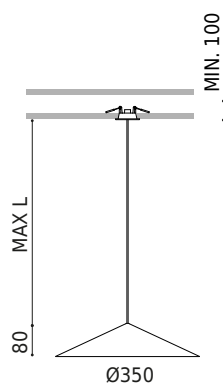

DIMENSIONS

ACCESSOIRES

Nom	DUNE 35 3M DIM DALI 3000K PG
Référence	A4820121PG
Couleur	Gris Galet Texturé - Autres couleurs, veuillez consulter
Couleur de la base	Noir Texturé
RAL	7032
Catégorie	SUSPENSION

PRODUIT

Type	LED
Flux lumineux brut	600 lm
Température de couleur	3000 K - Autres K, veuillez consulter
Stabilité chromatique	MacAdam Step 2
Indice de reproduction chromatique	CRI > 90
Puissance	4 W
Courant	120 mA
Efficacité	150 lm/W
Durée de vie de la LED	L90B10 > 55.000h

SOURCE DE LUMIÈRE

Efficacité lumineuse	74%
Angle du faisceau lumineux	132°

LUMINAIRE | DONNÉES PHOTOMÉTRIQUES

Driver	Inclus
Valeurs de puissance du système	5,45 W
Tension	220V/240V
Fréquence	50/60 Hz
Variation d'intensité	DALI - Autres DIM, veuillez consulter
Classe d'isolation électrique	☐

LUMINAIRE | DONNÉES ÉLECTRIQUES

Étanchéité	IP20
Contrôle sans fil	Veuillez consulter
Dimensions d'encastrement	Ø50 mm
Longueur du tendeur	Max. 3 m
Tendeur à réglage rapide	Non
Poids	835 g
Poids avec emballage	1281 g
Dimensions de l'emballage	622 x 584 x 135 mm
Unités par emballage	1
Matériaux	Aluminium / Polycarbonate

D'AUTRES DONNÉES

Le luminaire suspendu Dune habille la lumière et décore l'espace avec une silhouette conique classique et légère. Son langage technique et décoratif redéfinit cet archétype avec une géométrie pure aux arêtes vives, comme du papier plié. Son aperçu lumineux doux et homogène vous invite à partager autour d'elle.