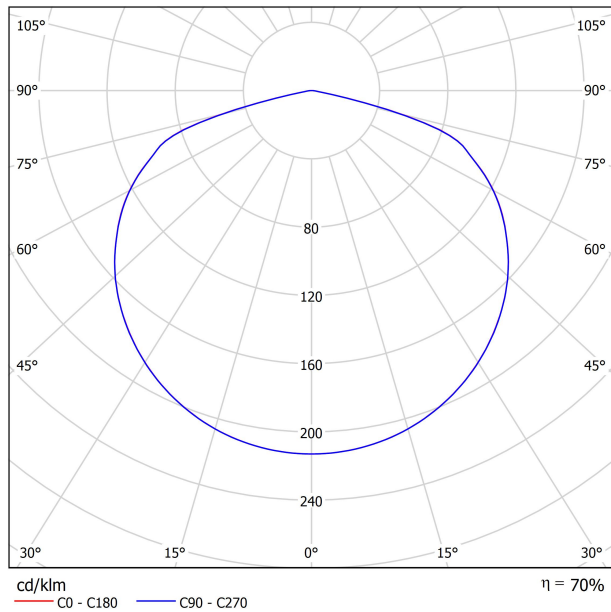

LUMINARIA | DATOS FOTOMÉTRICOS

Eficiencia Lumínica	70%
Ángulo del haz de luz	132°

LUMINARIA | DATOS ELÉCTRICOS

Driver	Incluido
Potencia del sistema	5,45 W
Tensión	220V/240V
Frecuencia	50/60 Hz
Regulación	DALI - Otros DIM, consultar
Clase de seguridad eléctrica	<input type="checkbox"/>

DIAGRAMA POLAR

DIAGRAMA CÓNICO

Distance [m]	Cone Diameter [m]	Illuminance [lx]
1.0	4.47	E(0°) 121
	4.49	E(C90) 65.9° 4
		E(C0) 66.0° 4
2.0	8.94	E(0°) 30
	8.98	E(C90) 65.9° 1
		E(C0) 66.0° 1
3.0	13.41	E(0°) 13
	13.48	E(C90) 65.9° 0
		E(C0) 66.0° 0
4.0	17.88	E(0°) 8
	17.97	E(C90) 65.9° 0
		E(C0) 66.0° 0
5.0	22.36	E(0°) 5
	22.46	E(C90) 65.9° 0
		E(C0) 66.0° 0

Distance [m] Cone Diameter [m] Illuminance [lx]

— C0 - C180 (Half-value Angle: 132.0°)

— C90 - C270 (Half-value Angle: 131.8°)

PRODUCT	
Model	Cord Accessory
Reference	0223-00-00 N
Colour	N ■ RAL9005
Category	Accessories