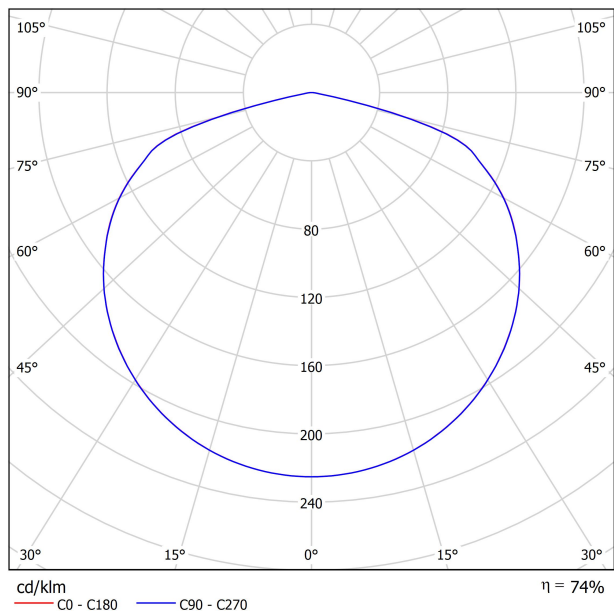

## DIMENSIONES

## LUMINARIA | DATOS FOTOMÉTRICOS

Eficiencia Lumínica	74%
Ángulo del haz de luz	132°

DIAGRAMA POLAR

DIAGRAMA CÓNICO

Distance [m]	Cone Diameter [m]	Illuminance [lx]
1.0	4.47	E(0°) 128
	4.49	E(C90) 65.9° 4
		E(C0) 66.0° 4
2.0	8.94	E(0°) 32
	8.98	E(C90) 65.9° 1
		E(C0) 66.0° 1
3.0	13.41	E(0°) 14
	13.48	E(C90) 65.9° 0
		E(C0) 66.0° 0
4.0	17.88	E(0°) 8
	17.97	E(C90) 65.9° 0
		E(C0) 66.0° 0
5.0	22.36	E(0°) 5
	22.46	E(C90) 65.9° 0
		E(C0) 66.0° 0