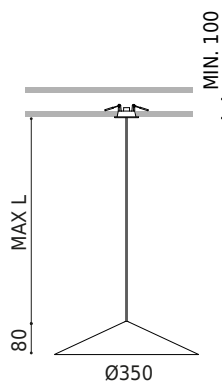

DIMENSIONES

ACCESORIOS

Nombre	DUNE 35 5M DIM DALI 2700K WT
Referencia	A4820220WT
Color	Blanco Texturado - Otros colores, consultar
Color Base	Negro Texturado
RAL	9016
Categoría	SUSPENSION

FUENTE DE LUZ

Tipo	LED
Flujo Luminoso	570 lm
Temperatura de color	2700 K - Otros K, consultar
Estabilidad cromática	MacAdam Step 2
Índice de reproducción cromática	CRI > 90
Potencia	4 W
Corriente	120 mA
Eficacia	143 lm/W
Horas de Vida del LED	L90B10 > 55.000h

LUMINARIA | DATOS FOTOMÉTRICOS

Eficiencia Lumínica	83%
Ángulo del haz de luz	132°

LUMINARIA | DATOS ELÉCTRICOS

Driver	Incluido
Potencia del sistema	5,45 W
Tensión	220V/240V
Frecuencia	50/60 Hz
Regulación	DALI - Otros DIM, consultar
Clase de seguridad eléctrica	☐

OTROS DATOS

Estanqueidad	IP20
Control inalámbrico	Consultar
Medidas de empotramiento	Ø50 mm
Longitud del cable	Max. 5 m
Tensor de regulación rápida	No
Peso	875 g
Peso con embalaje	1321 g
Dimensiones embalaje	622 x 584 x 135 mm
Unidades por embalaje	1
Materiales	Aluminio / Policarbonato

La luminaria de suspensión Dune viste la luz y construye el espacio con una silueta cónica, clásica y liviana. Su lenguaje entre lo técnico y lo decorativo, redefine este arquetipo con una geometría pura de cantos aguzados cuál papel plegado, y una luz proyectada plácida y homogénea que invita al disfrute.