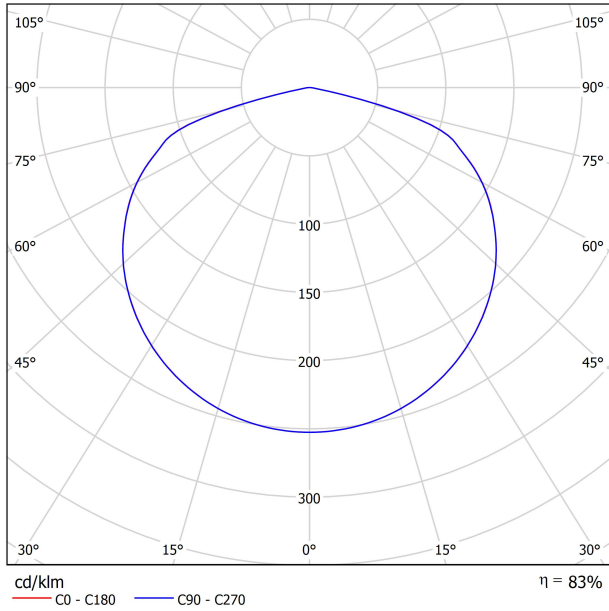

LUMINARIA | DATOS FOTOMÉTRICOS

Eficiencia Lumínica	83%
Ángulo del haz de luz	132°

LUMINARIA | DATOS ELÉCTRICOS

Driver	Incluido
Potencia del sistema	5,45 W
Tensión	220V/240V
Frecuencia	50/60 Hz
Regulación	DALI - Otros DIM, consultar
Clase de seguridad eléctrica	<input type="checkbox"/>

DIAGRAMA POLAR

DIAGRAMA CÓNICO

Distance [m]	Cone Diameter [m]	Illuminance [lx]
1.0	4.47	E(0°) 144
	4.49	E(C90) 65.9° 5
		E(C0) 66.0° 5
2.0	8.94	E(0°) 36
	8.98	E(C90) 65.9° 1
		E(C0) 66.0° 1
3.0	13.41	E(0°) 16
	13.48	E(C90) 65.9° 1
		E(C0) 66.0° 1
4.0	17.88	E(0°) 9
	17.97	E(C90) 65.9° 0
		E(C0) 66.0° 0
5.0	22.36	E(0°) 6
	22.46	E(C90) 65.9° 0
		E(C0) 66.0° 0