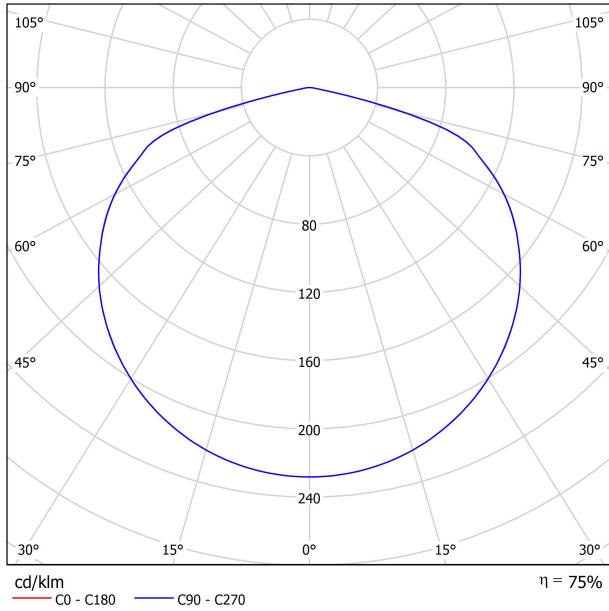

## DIMENSIONES

## LUMINARIA | DATOS FOTOMÉTRICOS

Eficiencia Lumínica	75%
Ángulo del haz de luz	132°

DIAGRAMA POLAR

DIAGRAMA CÓNICO

Distance [m]	Cone Diameter [m]	Illuminance [lx]
1.0	4.47	E(0°) 137
	4.49	E(C90) 65.9° 5
		E(C0) 66.0° 5
2.0	8.94	E(0°) 34
	8.98	E(C90) 65.9° 1
		E(C0) 66.0° 1
3.0	13.41	E(0°) 15
	13.48	E(C90) 65.9° 1
		E(C0) 66.0° 1
4.0	17.88	E(0°) 9
	17.97	E(C90) 65.9° 0
		E(C0) 66.0° 0
5.0	22.36	E(0°) 5
	22.46	E(C90) 65.9° 0
		E(C0) 66.0° 0